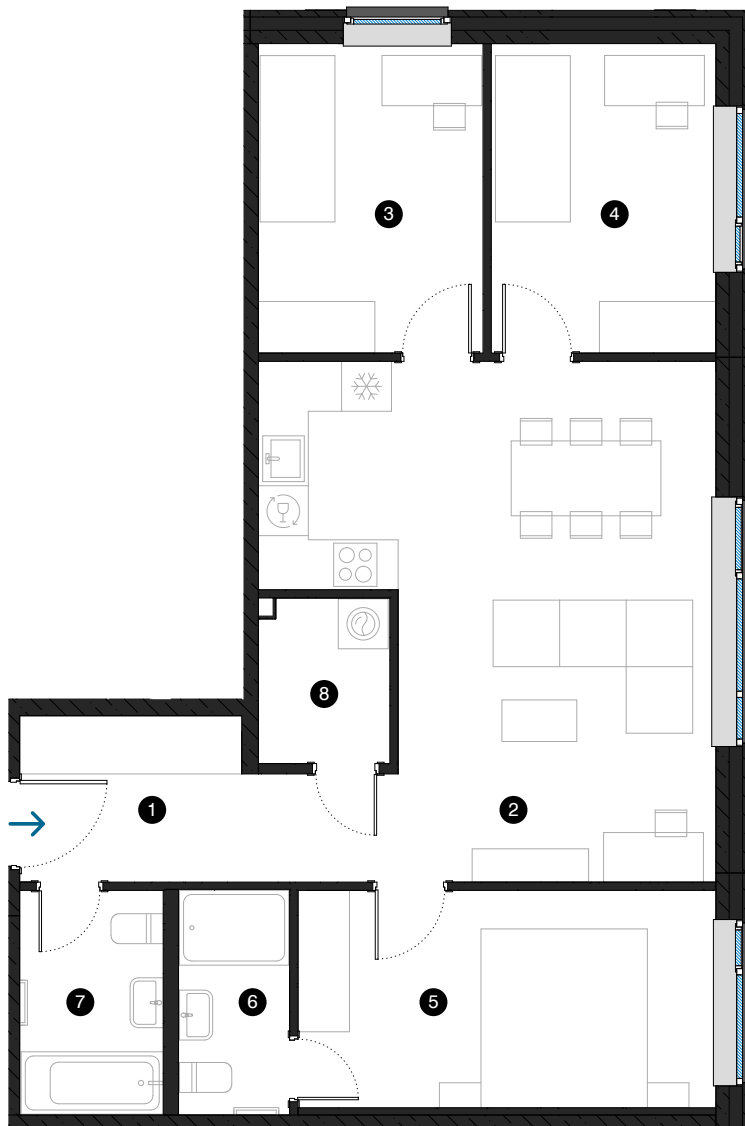

1. stāvs

Dzīvoklis Nr. 7

© ĒVALDA VALTERA 1B, RĪGA

#	TELPA	M ²
1	Priekštelpa	5,4
2	Dzīvojamā istaba ar virtuves zonu	30,8
3	Istaba	10,0
4	Istaba	10,0
5	Istaba	13,1
6	Vannas istaba	3,5
7	Vannas istaba	4,6
8	Palīgtelpa	3,1
Dzīvojamā platība		80,5
Kopējā platība		80,5

KONTAKTI:

- 📍 sales@pillar.lv
- 📞 +371 25 633 133
- ✉️ Pulkveža Brieža iela 28A, Rīga, LV-1045

MĒROGS 1:80 1 CM = 80 CM