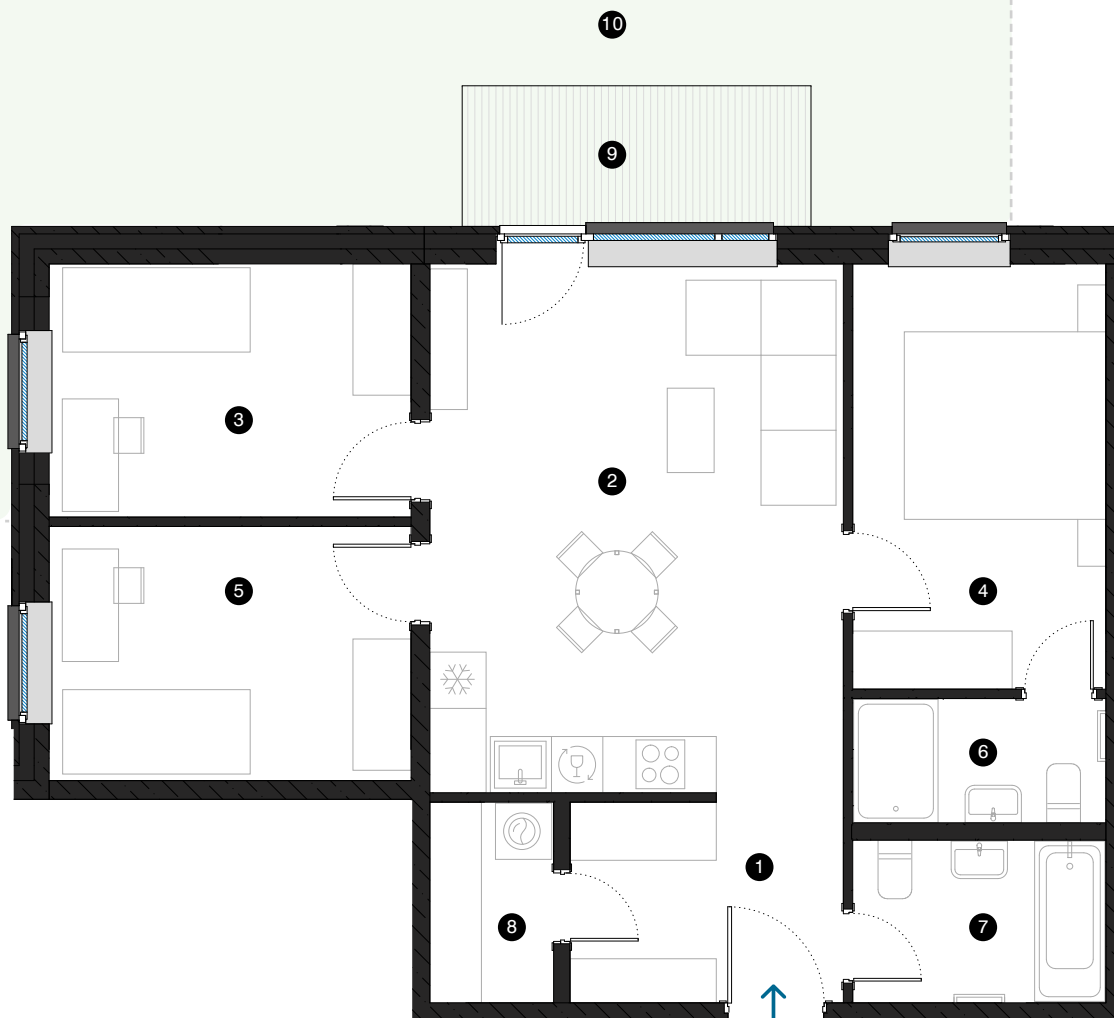

1. stāvs

Dzīvoklis Nr. 6

© ĒVALDA VALTERA 1B, RĪGA

#	TELPA	M ²
1	Priekštelpa	6,3
2	Dzīvojamā istaba ar virtuves zonu	24,9
3	Istaba	10,4
4	Istaba	12,2
5	Istaba	10,4
6	Vannas istaba	3,5
7	Vannas istaba	4,6
8	Paļīgītelpa	2,8
9	Terase	5,6
10	Privāta pieguļošā teritorija	105,7

Dzīvojamā platība 75,1

Kopējā platība 80,7

MĒROGS 1:80

KONTAKTI:

📍 sales@pillar.lv

☎ +371 25 633 133

✉ Pulkveža Brieža iela 28A, Rīga, LV-1045