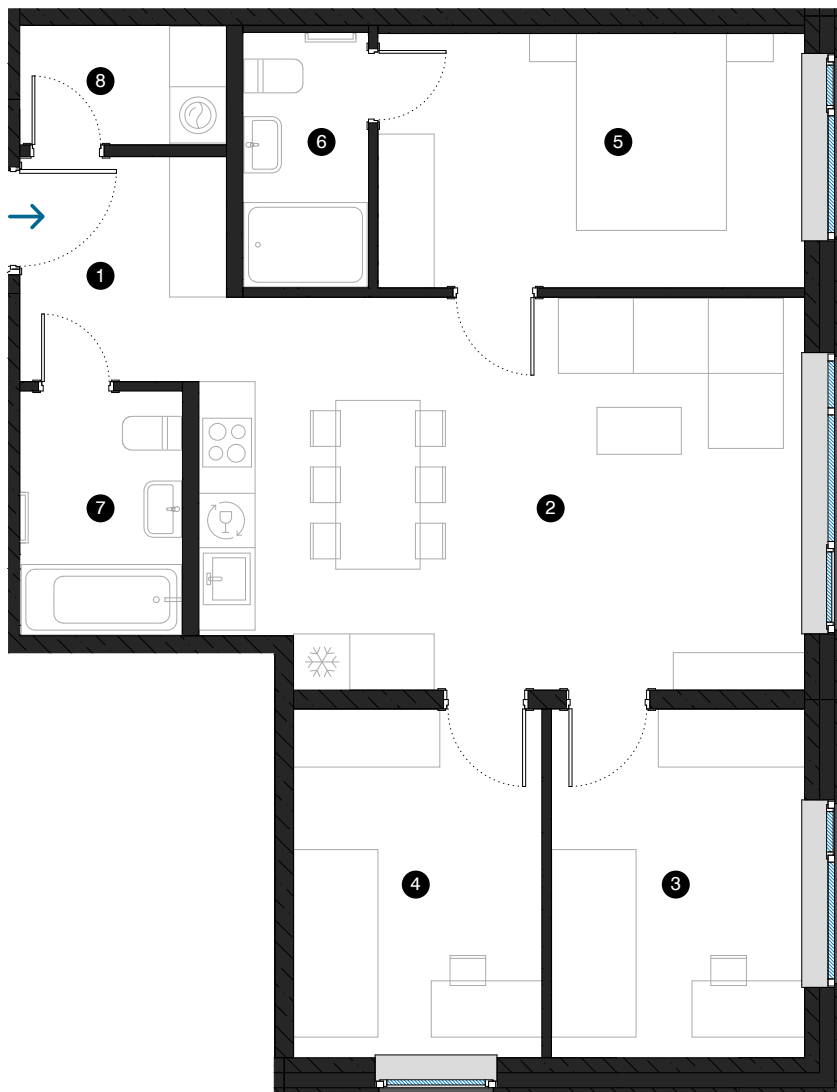

1. stāvs

# Dzīvoklis Nr. 1

© ĒVALDA VALTERA 1B, RĪGA

| # | TELPA                             | M <sup>2</sup> |
|---|-----------------------------------|----------------|
| 1 | Priekštelpa                       | 5,0            |
| 2 | Dzīvojamā istaba ar virtuves zonu | 26,4           |
| 3 | Istaba                            | 10,0           |
| 4 | Istaba                            | 9,8            |
| 5 | Istaba                            | 12,3           |
| 6 | Vannas istaba                     | 3,6            |
| 7 | Vannas istaba                     | 4,5            |
| 8 | Palīgtelpa                        | 2,8            |

Dzīvojamā platība 74,4

Kopējā platība 74,4