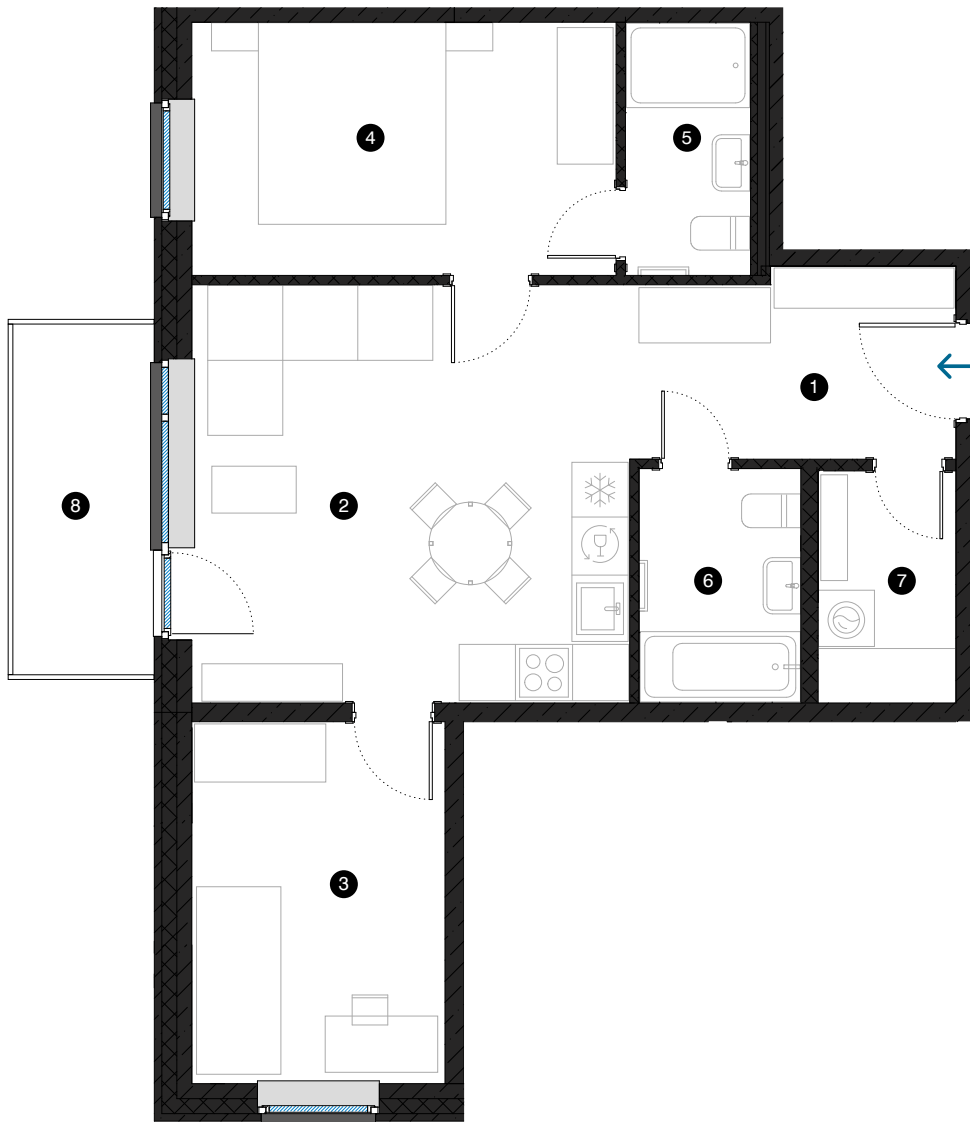

4. stāvs

Dzīvoklis Nr. 27

© ĒVALDA VALTERA 1A, RĪGA

#	TELPA	M ²
1	Priekštelpa	6,9
2	Dzīvojamā istaba ar virtuves zonu	20,8
3	Istaba	10,4
4	Istaba	12,2
5	Vannas istaba	3,6
6	Vannas istaba	4,3
7	Palīgtelpa	3,6
8	Balkons	5,6
Dzīvojamā platība		61,8
Kopējā platība		67,4

KONTAKTI:

- 📍 sales@pillar.lv
- ☎ +371 25 633 133
- ✉ Pulkveža Brieža iela 28A, Rīga, LV-1045

MĒROGS 1:80 1 CM = 80 CM