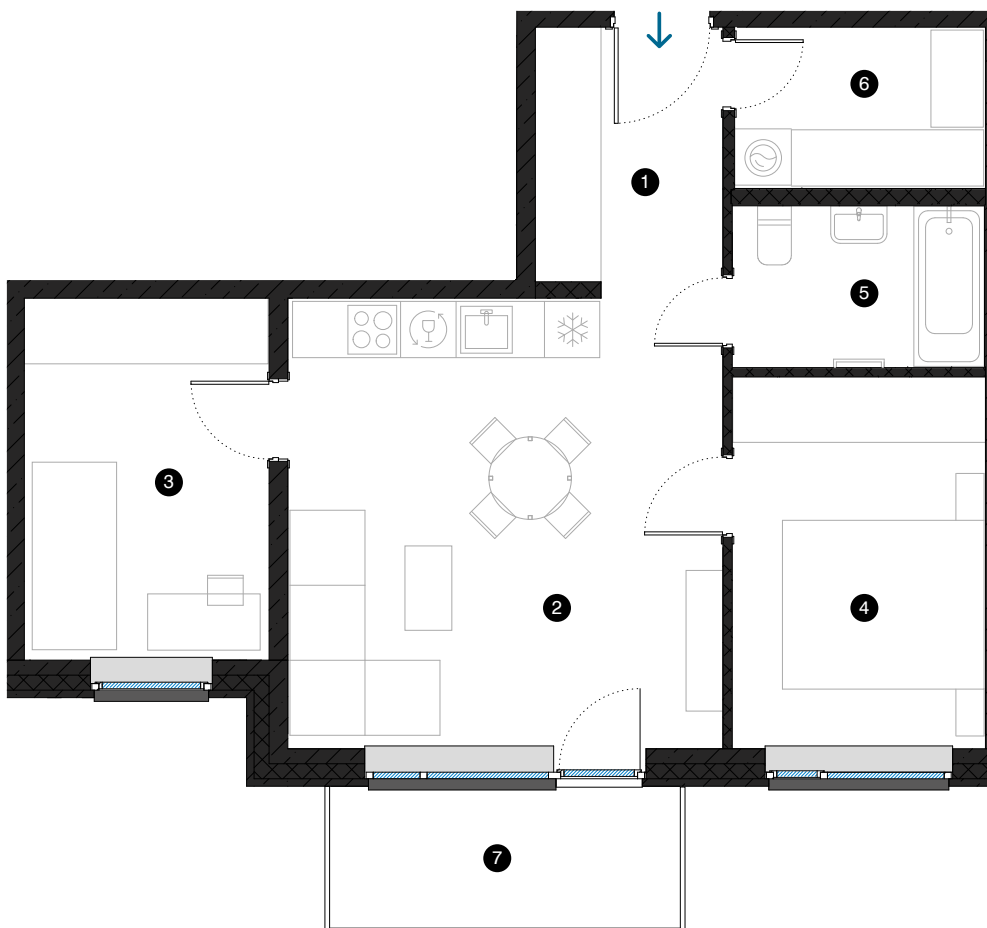

4. stāvs

# Dzīvoklis Nr. 26

© ĒVALDA VALTERA 1A, RĪGA

#	TELPA	M <sup>2</sup>
1	Priekštelpa	5,5
2	Dzīvojamā istaba ar virtuves zonu	22,4
3	Istaba	10,0
4	Istaba	10,7
5	Vannas istaba	4,6
6	Paļīgelpa	4,6
7	Balkons	5,6
Dzīvojamā platība		57,8
Kopējā platība		63,4