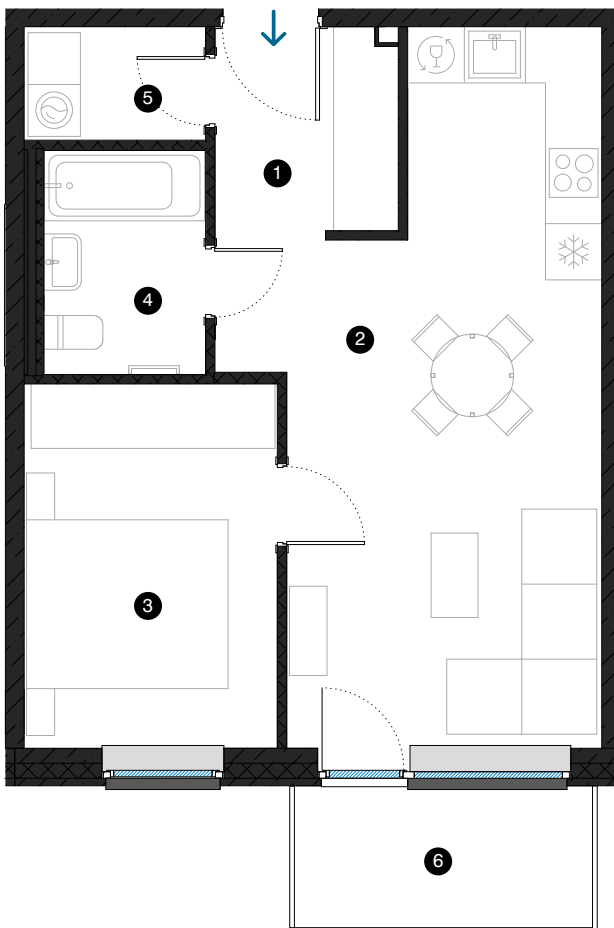

4. stāvs

# Dzīvoklis Nr. 25

© ĒVALDA VALTERA 1A, RĪGA

#	TELPA	M <sup>2</sup>
1	Priekštelpa	4,3
2	Dzīvojamā istaba ar virtuves zonu	24,0
3	Istaba	10,5
4	Vannas istaba	4,1
5	Paļīgītelpa	2,3
6	Balkons	4,7
Dzīvojamā platība		45,2
Kopējā platība		49,9