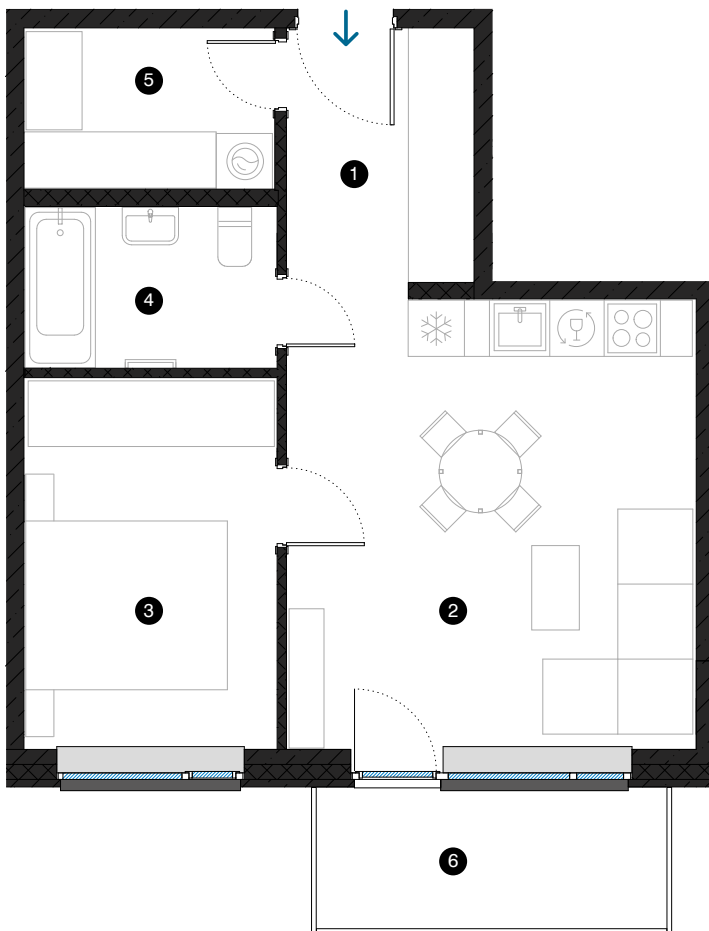

4. stāvs

# Dzīvoklis Nr. 24

© ĒVALDA VALTERA 1A, RĪGA

#	TELPA	M <sup>2</sup>
1	Priekštelpa	5,5
2	Dzīvojamā istaba ar virtuves zonu	21,1
3	Istaba	10,7
4	Vannas istaba	4,6
5	Paļīggtelpa	4,6
6	Balkons	5,6
Dzīvojamā platība		46,5
Kopējā platība		52,1