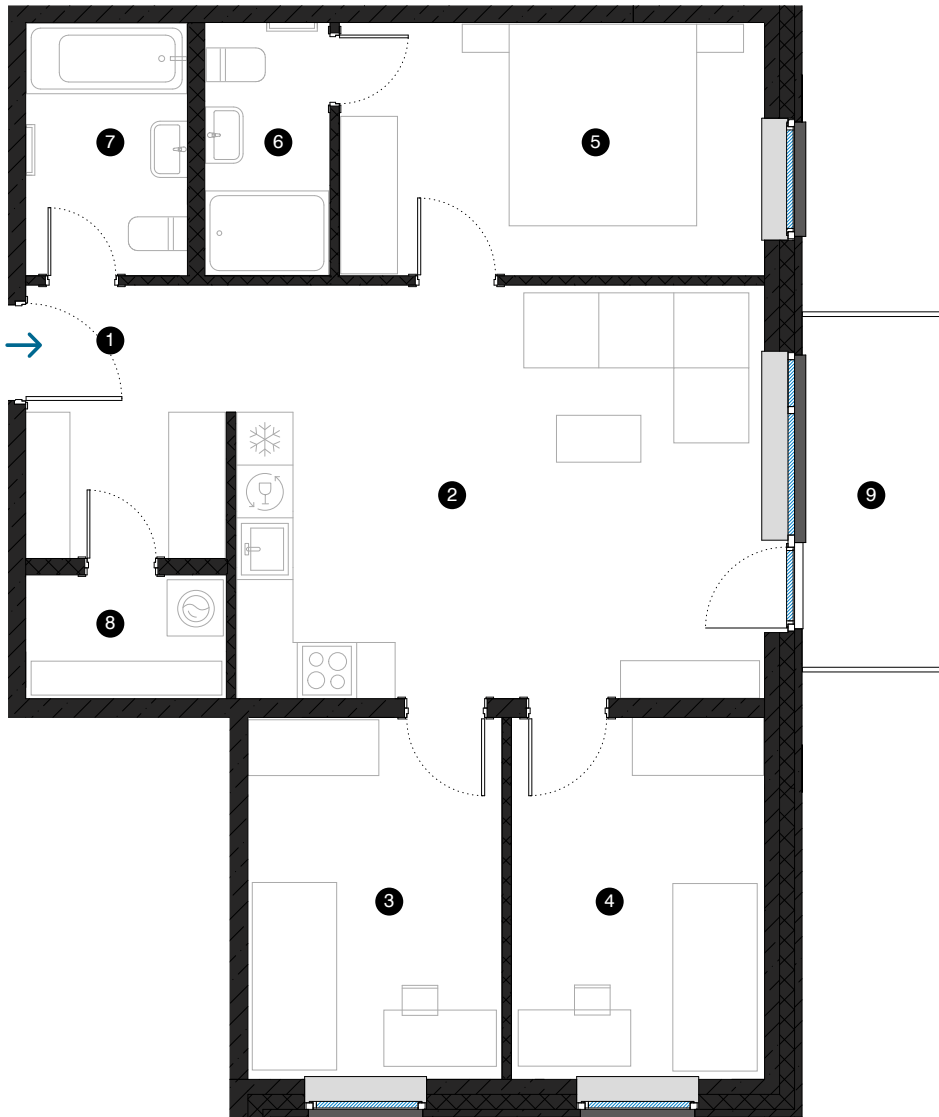

4. stāvs

# Dzīvoklis Nr. 23

© ĒVALDA VALTERA 1A, RĪGA

#	TELPA	M <sup>2</sup>
1	Prīekštelpa	6,3
2	Dzīvojamā istaba ar virtuves zonu	24,9
3	Istaba	10,4
4	Istaba	10,4
5	Istaba	12,2
6	Vannas istaba	3,5
7	Vannas istaba	4,6
8	Palīgelpa	2,8
9	Balkons	5,6

Dzīvojamā platība 75,1

Kopējā platība 80,7

**KONTAKTI:**

📍 sales@pillar.lv

☎ +371 25 633 133

✉ Pulkveža Brieža iela 28A, Rīga, LV-1045

MĒROGS 1:80 1 CM = 80 CM