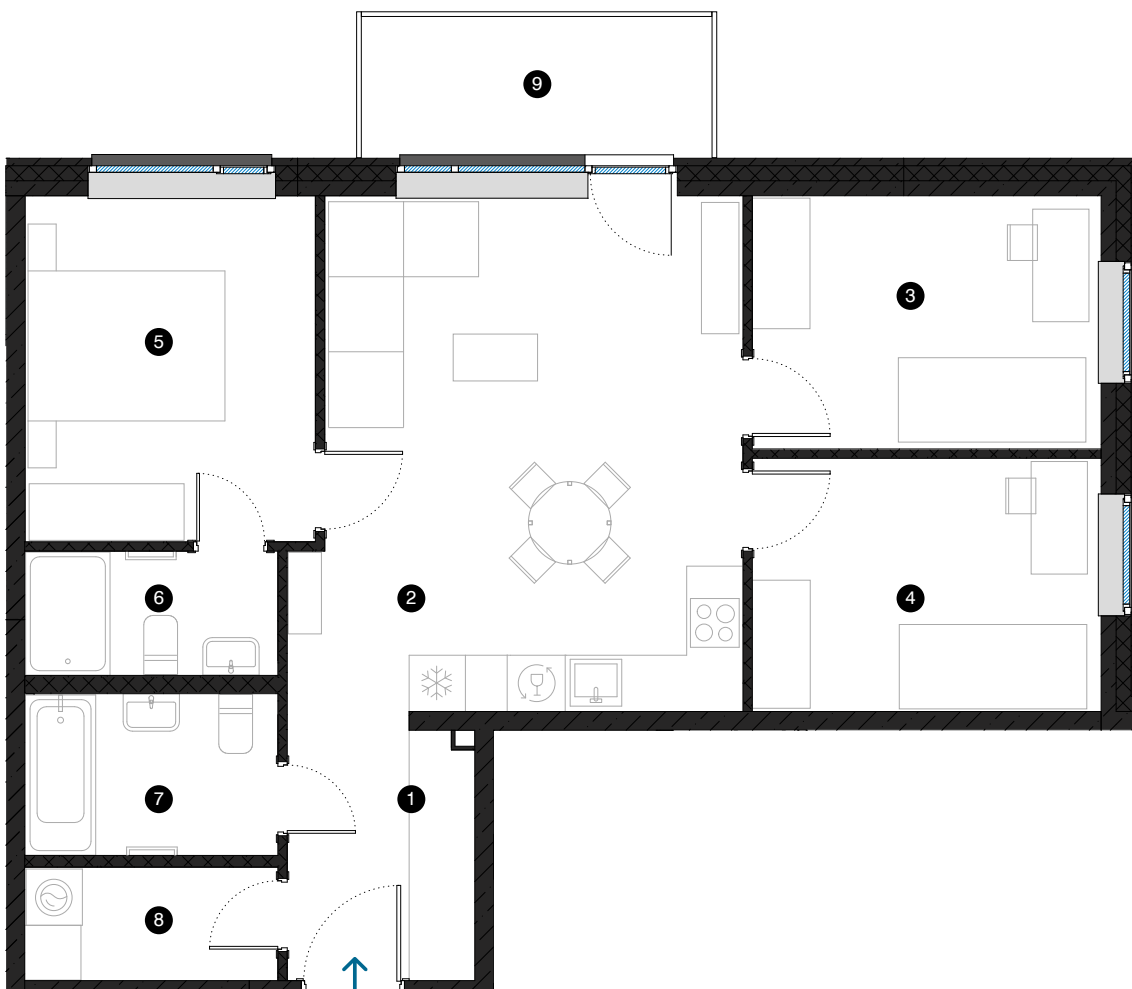

4. stāvs

Dzīvoklis Nr. 22

© ĒVALDA VALTERA 1A, RĪGA

#	TELPA	M ²
1	Priekštelpa	5,4
2	Dzīvojamā istaba ar virtuves zonu	25,3
3	Istaba	10,0
4	Istaba	10,0
5	Istaba	11,4
6	Vannas istaba	3,6
7	Vannas istaba	4,5
8	Palīgtelpa	3,2
9	Balkons	5,6

Dzīvojamā platība 73,4

Kopējā platība 79,0

MĒROGS 1:80

KONTAKTI:

📍 sales@pillar.lv

☎ +371 25 633 133

✉ Pulkveža Brieža iela 28A, Rīga, LV-1045