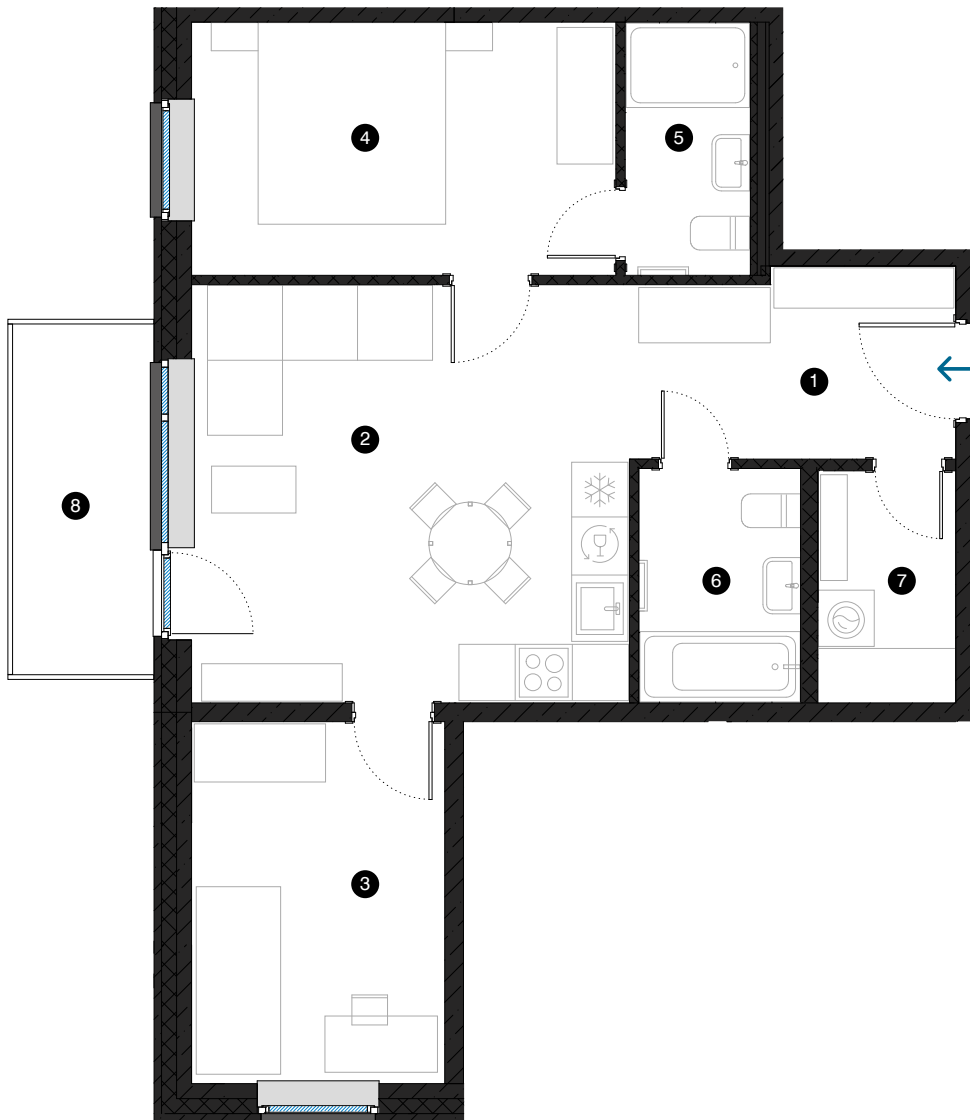

3. stāvs

# Dzīvoklis Nr. 20

© ĒVALDA VALTERA 1A, RĪGA

#	TELPA	M <sup>2</sup>
1	Priekštelpa	6,9
2	Dzīvojamā istaba ar virtuves zonu	20,8
3	Istaba	10,4
4	Istaba	12,2
5	Vannas istaba	3,6
6	Vannas istaba	4,3
7	Palīgtelpa	3,6
8	Balkons	5,6
Dzīvojamā platība		61,8
Kopējā platība		67,4

**KONTAKTI:**

- 📍 sales@pillar.lv
- 📞 +371 25 633 133
- ✉️ Pulkveža Brieža iela 28A, Rīga, LV-1045

MĒROGS 1:80 1 CM = 80 CM