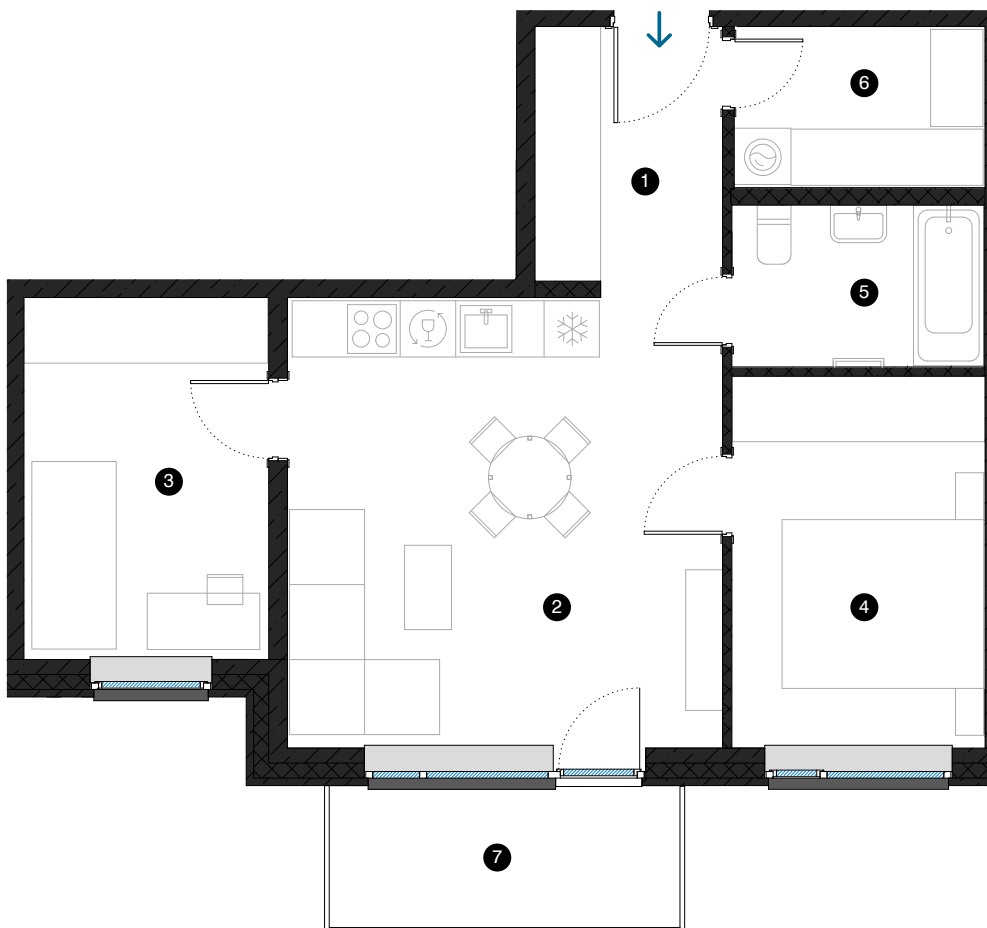

3. stāvs

Dzīvoklis Nr. 19

© ĒVALDA VALTERA 1A, RĪGA

#	TELPA	M ²
1	Priekštelpa	5,5
2	Dzīvojamā istaba ar virtuves zonu	22,4
3	Istaba	10,0
4	Istaba	10,7
5	Vannas istaba	4,6
6	Paļģgtelpa	4,6
7	Balkons	5,6
Dzīvojamā platība		57,8
Kopējā platība		63,4

KONTAKTI:

-  sales@pillar.lv
-  +371 25 633 133
-  Pulkveža Brieža iela 28A, Rīga, LV-1045

MĒROGS 1:80  1 CM = 80 CM