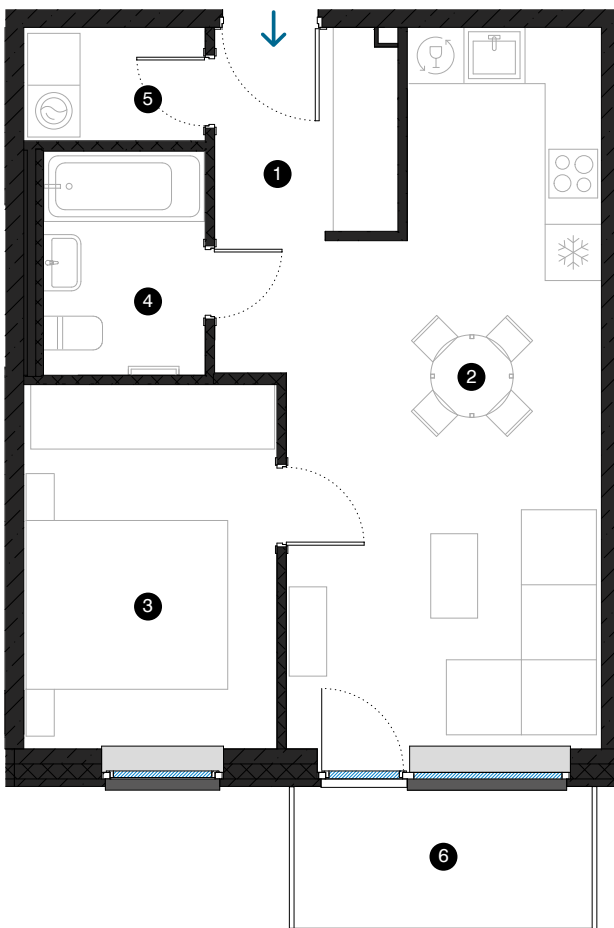

3. stāvs

# Dzīvoklis Nr. 18

© ĒVALDA VALTERA 1A, RĪGA

#	TELPA	M <sup>2</sup>
1	Priekštelpa	4,3
2	Dzīvojamā istaba ar virtuves zonu	24,0
3	Istaba	10,5
4	Vannas istaba	4,1
5	Paļīggtelpa	2,3
6	Balkons	4,7
Dzīvojamā platība		45,2
Kopējā platība		49,9