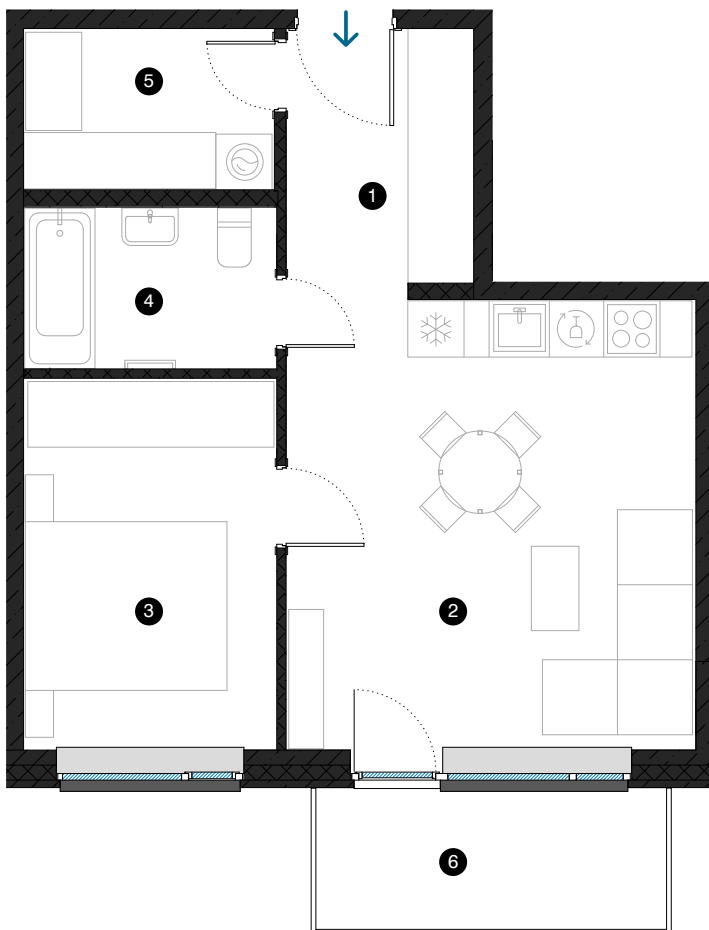

3. stāvs

# Dzīvoklis Nr. 17

© ĒVALDA VALTERA 1A, RĪGA

#	TELPA	M <sup>2</sup>
1	Priekštelpa	5,5
2	Dzīvojamā istaba ar virtuves zonu	21,1
3	Istaba	10,7
4	Vannas istaba	4,6
5	Paļīgītelpa	4,6
6	Balkons	5,6
	Dzīvojamā platība	46,5
	Kopējā platība	52,1