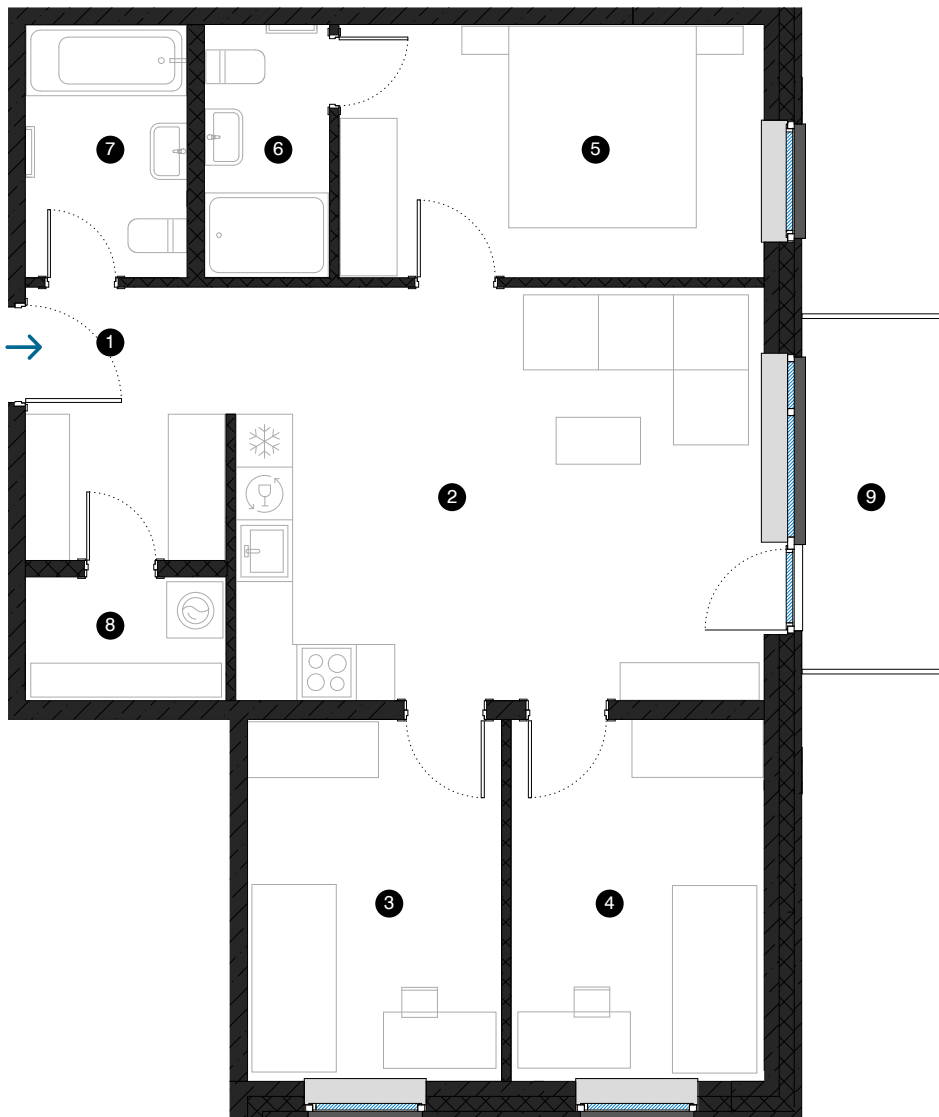

3. stāvs

Dzīvoklis Nr. 16

© ĒVALDA VALTERA 1A, RĪGA

#	TELPA	M ²
1	Priekštelpa	6,3
2	Dzīvojamā istaba ar virtuves zonu	24,9
3	Istaba	10,4
4	Istaba	10,4
5	Istaba	12,2
6	Vannas istaba	3,5
7	Vannas istaba	4,6
8	Palīgelpa	2,8
9	Balkons	5,6

Dzīvojamā platība 75,1

Kopējā platība 80,7

MĒROGS 1:80

KONTAKTI:

📍 sales@pillar.lv

☎ +371 25 633 133

✉ Pulkveža Brieža iela 28A, Rīga, LV-1045