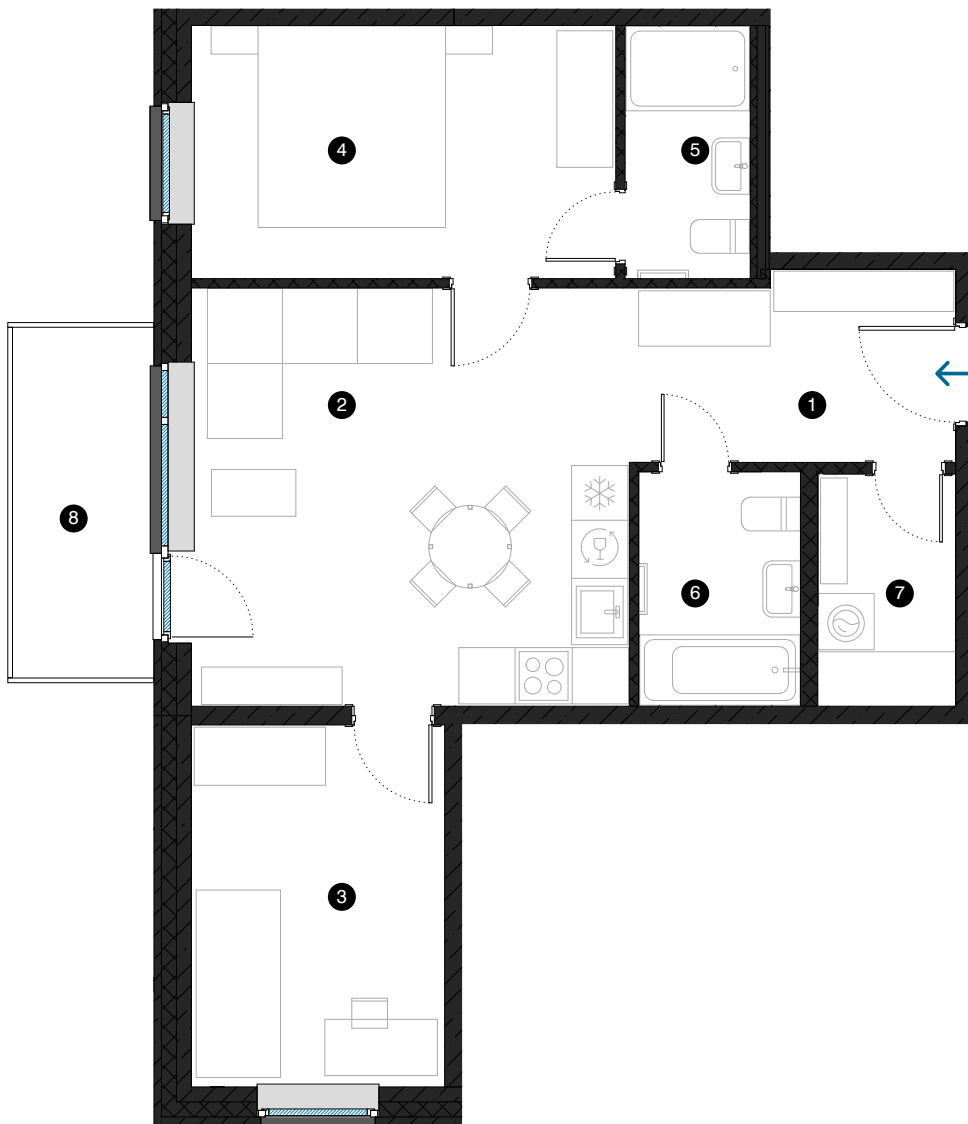

2. stāvs

Dzīvoklis Nr. 13

© ĒVALDA VALTERA 1A, RĪGA

#	TELPA	M ²
1	Priekštelpa	6,9
2	Dzīvojamā istaba ar virtuves zonu	20,8
3	Istaba	10,4
4	Istaba	12,2
5	Vannas istaba	3,6
6	Vannas istaba	4,3
7	Palīgtelpa	3,6
8	Balkons	5,6
Dzīvojamā platība		61,8
Kopējā platība		67,4

KONTAKTI:

- 📍 sales@pillar.lv
- 📞 +371 25 633 133
- ✉️ Pulkveža Brieža iela 28A, Rīga, LV-1045

MĒROGS 1:80 1 CM = 80 CM