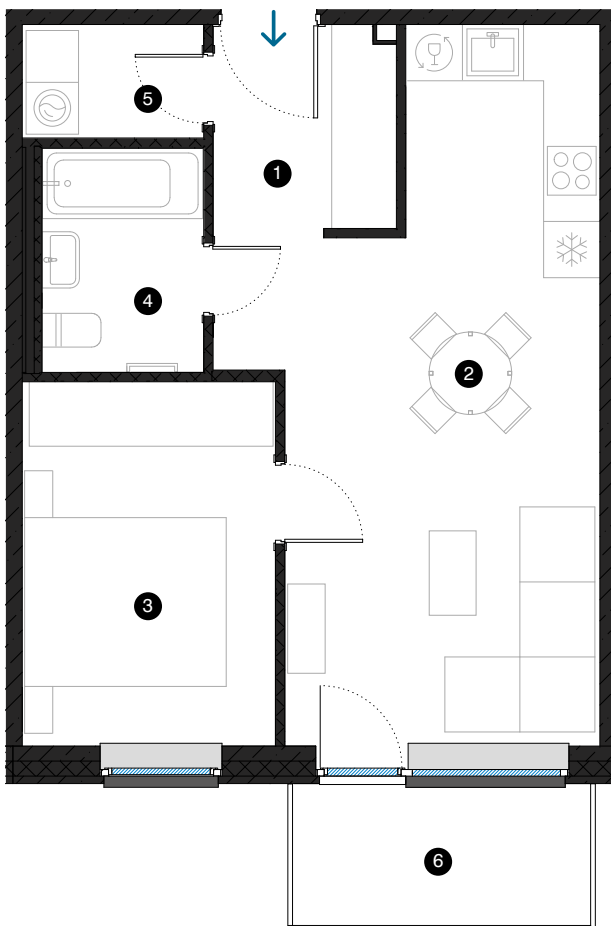

2. stāvs

# Dzīvoklis Nr. 11

© ĒVALDA VALTERA 1A, RĪGA

#	TELPA	M <sup>2</sup>
1	Priekštelpa	4,3
2	Dzīvojamā istaba ar virtuves zonu	24,0
3	Istaba	10,5
4	Vannas istaba	4,1
5	Paļīgītelpa	2,3
6	Balkons	4,7
Dzīvojamā platība		45,2
Kopējā platība		49,9