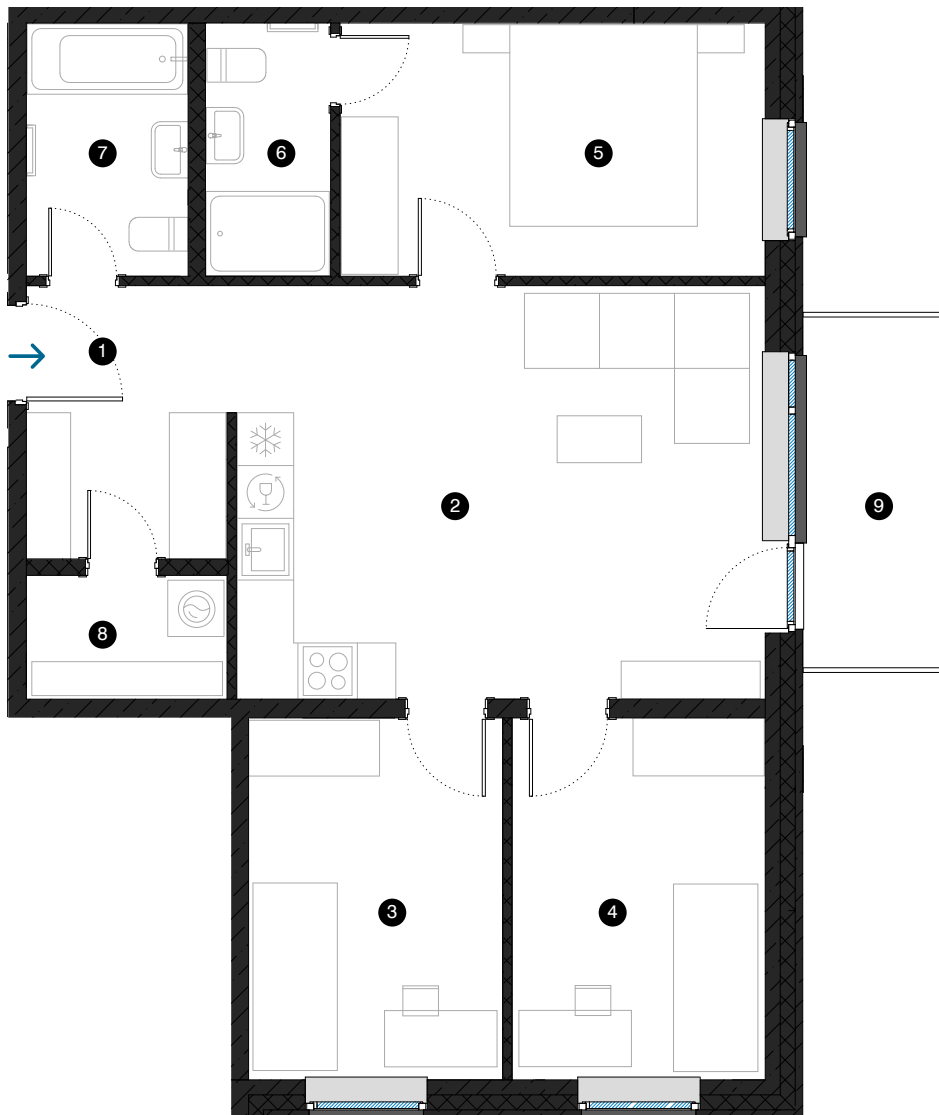

2. stāvs

## Dzīvoklis Nr. 9

© ĒVALDA VALTERA 1A, RĪGA

#	TELPA	M <sup>2</sup>
1	Priekštelpa	6,3
2	Dzīvojamā istaba ar virtuves zonu	24,9
3	Istaba	10,4
4	Istaba	10,4
5	Istaba	12,2
6	Vannas istaba	3,5
7	Vannas istaba	4,6
8	Palīgelpa	2,8
9	Balkons	5,6

Dzīvojamā platība 75,1

Kopējā platība 80,7

MĒROGS 1:80