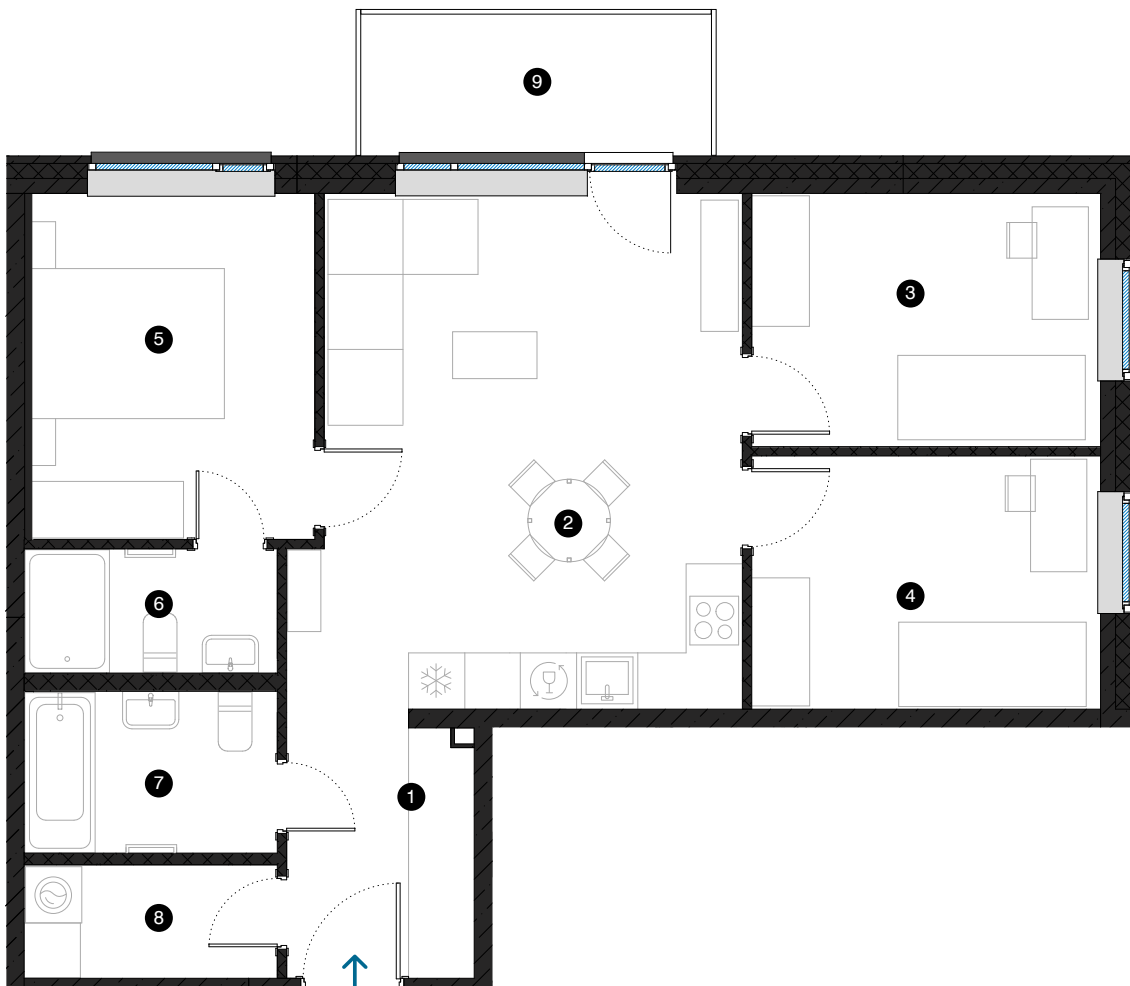

2. stāvs

## Dzīvoklis Nr. 8

© ĒVALDA VALTERA 1A, RĪGA

#	TELPA	M <sup>2</sup>
1	Priekštelpa	5,4
2	Dzīvojamā istaba ar virtuves zonu	25,3
3	Istaba	10,0
4	Istaba	10,0
5	Istaba	11,4
6	Vannas istaba	3,6
7	Vannas istaba	4,5
8	Paļīgelpa	3,2
9	Balkons	5,6

Dzīvojamā platība 73,4

Kopējā platība 79,0

MĒROGS 1:80