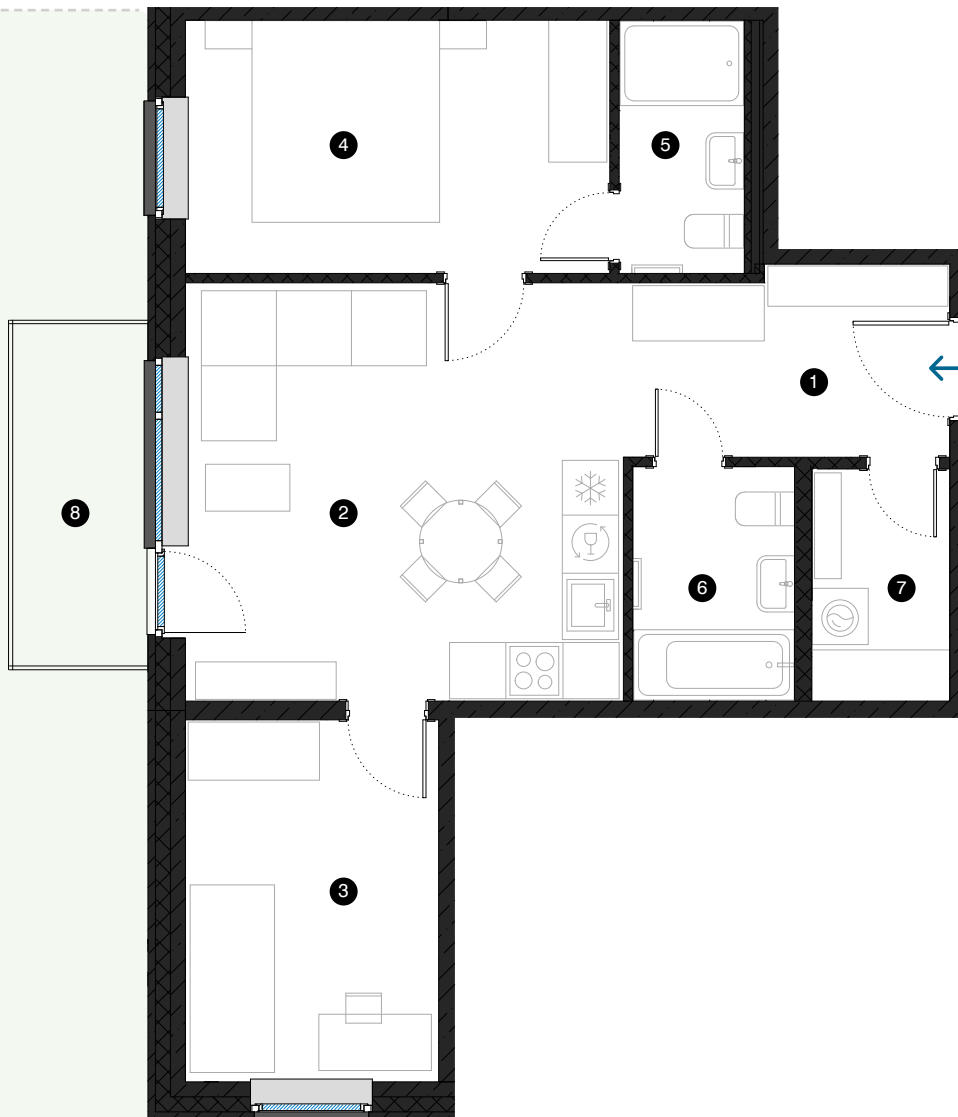

1. stāvs

Dzīvoklis Nr. 6

© ĒVALDA VALTERA 1A, RĪGA

#	TELPA	M ²
1	Priekštelpa	6,9
2	Dzīvojamā istaba ar virtuves zonu	20,8
3	Istaba	10,4
4	Istaba	12,2
5	Vannas istaba	3,6
6	Vannas istaba	4,3
7	Palīgtelpa	3,6
8	Terase	5,6
9	Privāta pieguļošā teritorija	123,4

Dzīvojamā platība 61,8

Kopējā platība 67,4

KONTAKTI:

📍 sales@pillar.lv

☎ +371 25 633 133

✉ Pulkveža Brieža iela 28A, Rīga, LV-1045

MĒROGS 1:80