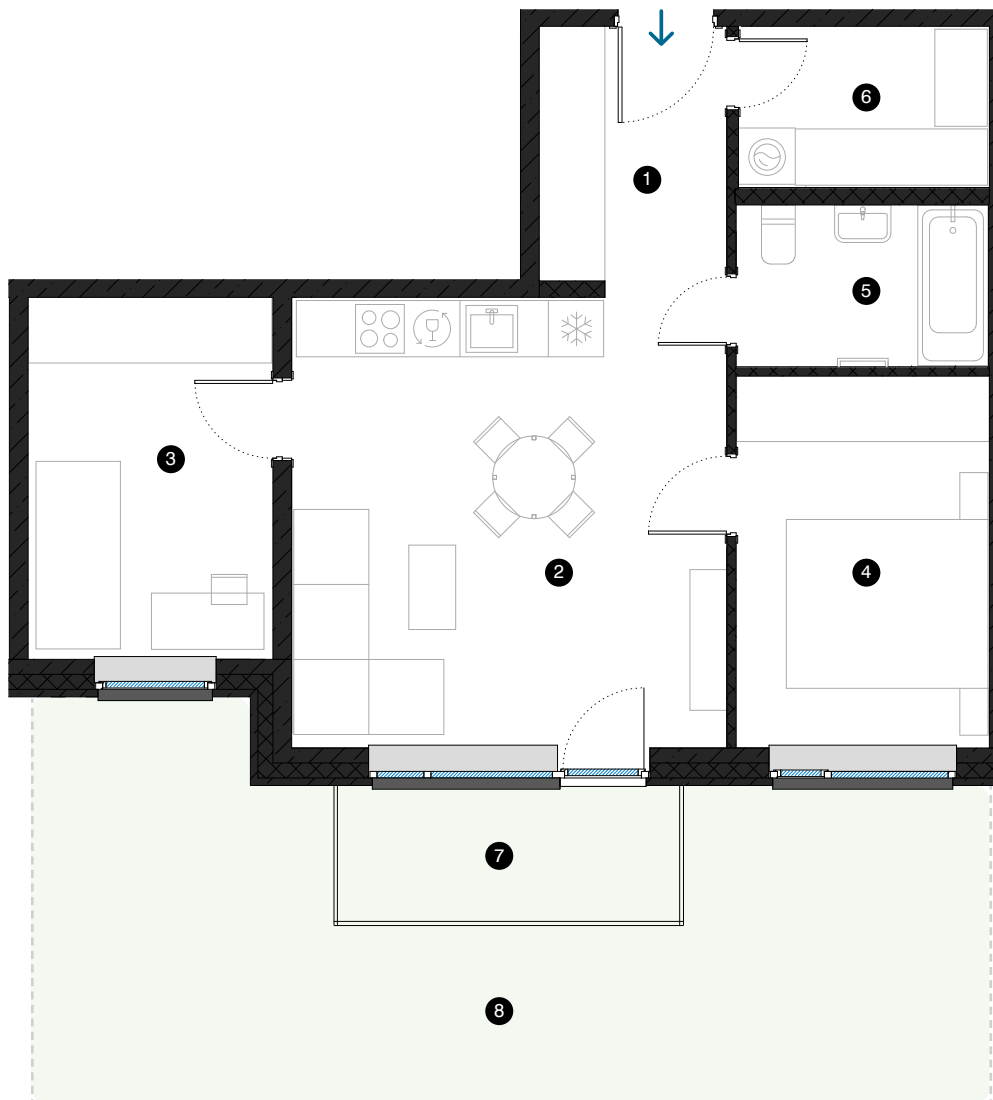

1. stāvs

Dzīvoklis Nr. 5

© ĒVALDA VALTERA 1A, RĪGA

#	TELPA	M ²
1	Priekštelpa	5,5
2	Dzīvojamā istaba ar virtuves zonu	22,4
3	Istaba	10,0
4	Istaba	10,7
5	Vannas istaba	4,6
6	Paļīgītelpa	4,6
7	Terase	5,6
8	Privāta piegulošā teritorija	28,2
Dzīvojamā platība		57,8
Kopējā platība		63,4

KONTAKTI:

- 📍 sales@pillar.lv
- ☎ +371 25 633 133
- ✉ Pulkveža Brieža iela 28A, Rīga, LV-1045

MĒROGS 1:80 1 CM = 80 CM