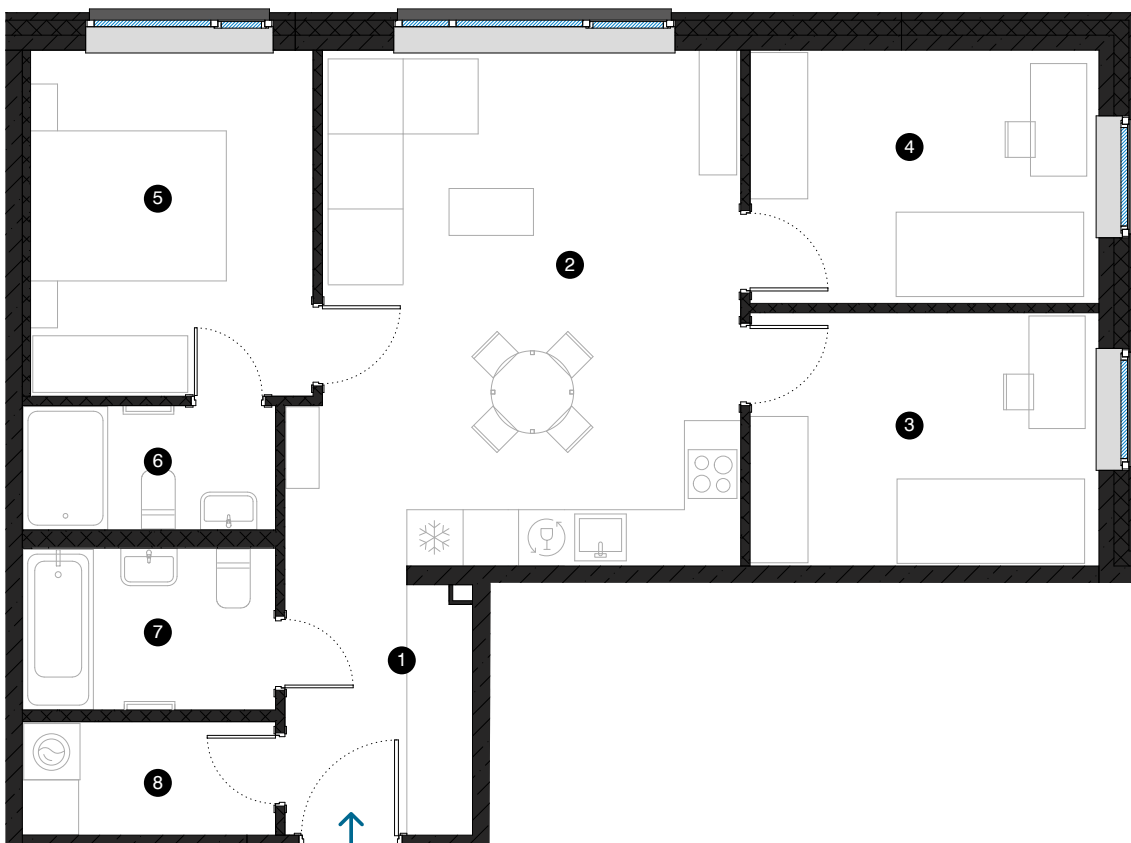

1. stāvs

Dzīvoklis Nr. 1

© ĒVALDA VALTERA 1A, RĪGA

#	TELPA	M ²
1	Priekštelpa	5,4
2	Dzīvojamā istaba ar virtuves zonu	25,3
3	Istaba	10,0
4	Istaba	10,0
5	Istaba	11,1
6	Vannas istaba	3,6
7	Vannas istaba	4,5
8	Palīgtelpa	3,2
Dzīvojamā platība		73,1
Kopējā platība		73,1