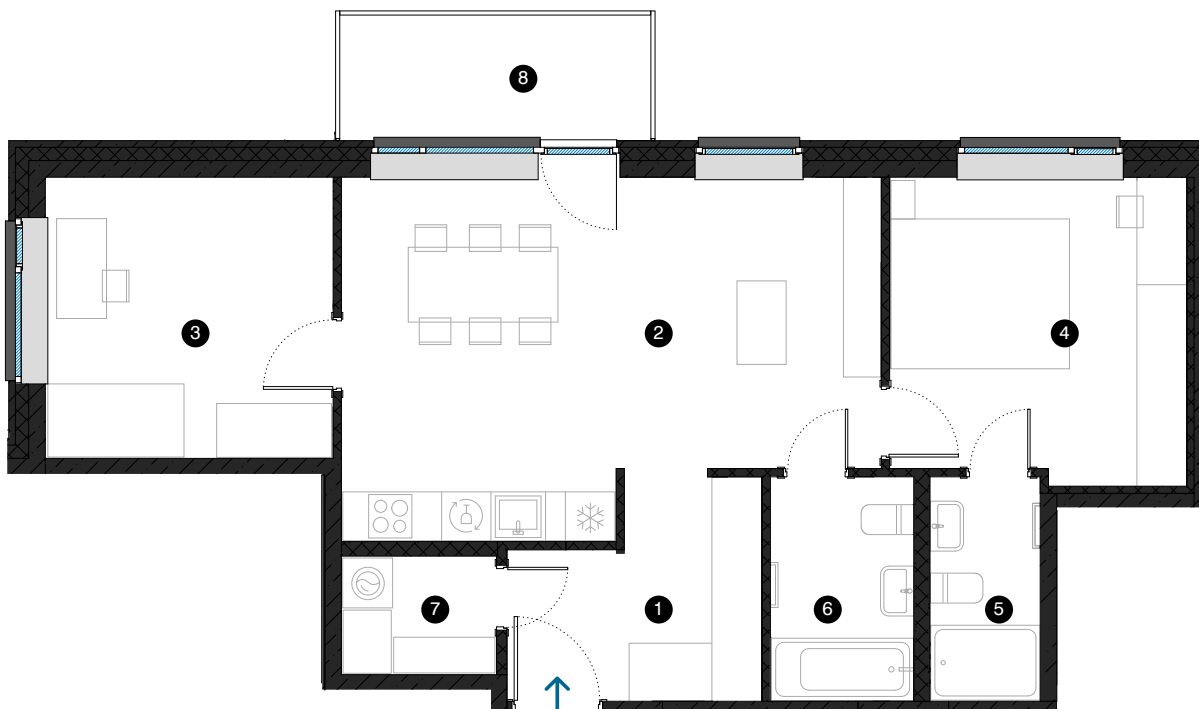

9. stāvs

# Dzīvoklis Nr. 63

© ĒVALDA VALTERA 1, RĪGA

#	TELPA	M <sup>2</sup>
1	Priekštelpa	7,1
2	Dzīvojamā istaba ar virtuves zonu	25,6
3	Istaba	11,6
4	Istaba	12,8
5	Vannas istaba	3,5
6	Vannas istaba	4,6
7	Palīgtelpa	2,6
8	Balkons	5,6

Dzīvojamā platība 67,8

Kopējā platība 73,4

**KONTAKTI:**

📍 sales@pillar.lv

☎ +371 25 633 133

✉ Pulkveža Brieža iela 28A, Rīga, LV-1045

MĒROGS 1:90 1 CM = 90 CM