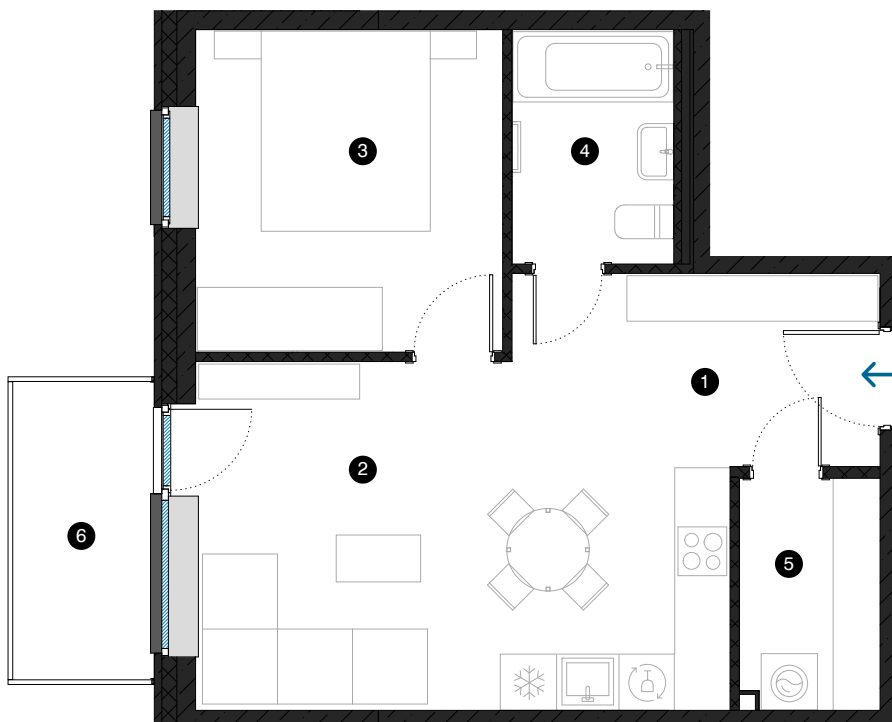

9. stāvs

Dzīvoklis Nr. 62

© ĒVALDA VALTERA 1, RĪGA

#	TELPA	M ²
1	Priekštelpa	4,5
2	Dzīvojamā istaba ar virtuves zonu	22,1
3	Istaba	11,2
4	Vannas istaba	4,3
5	Paļīgītelpa	3,6
6	Balkons	4,7
Dzīvojamā platība		45,7
Kopējā platība		50,4

KONTAKTI:

-  sales@pillar.lv
-  +371 25 633 133
-  Pulkveža Brieža iela 28A, Rīga, LV-1045

MĒROGS 1:80  1 CM = 80 CM