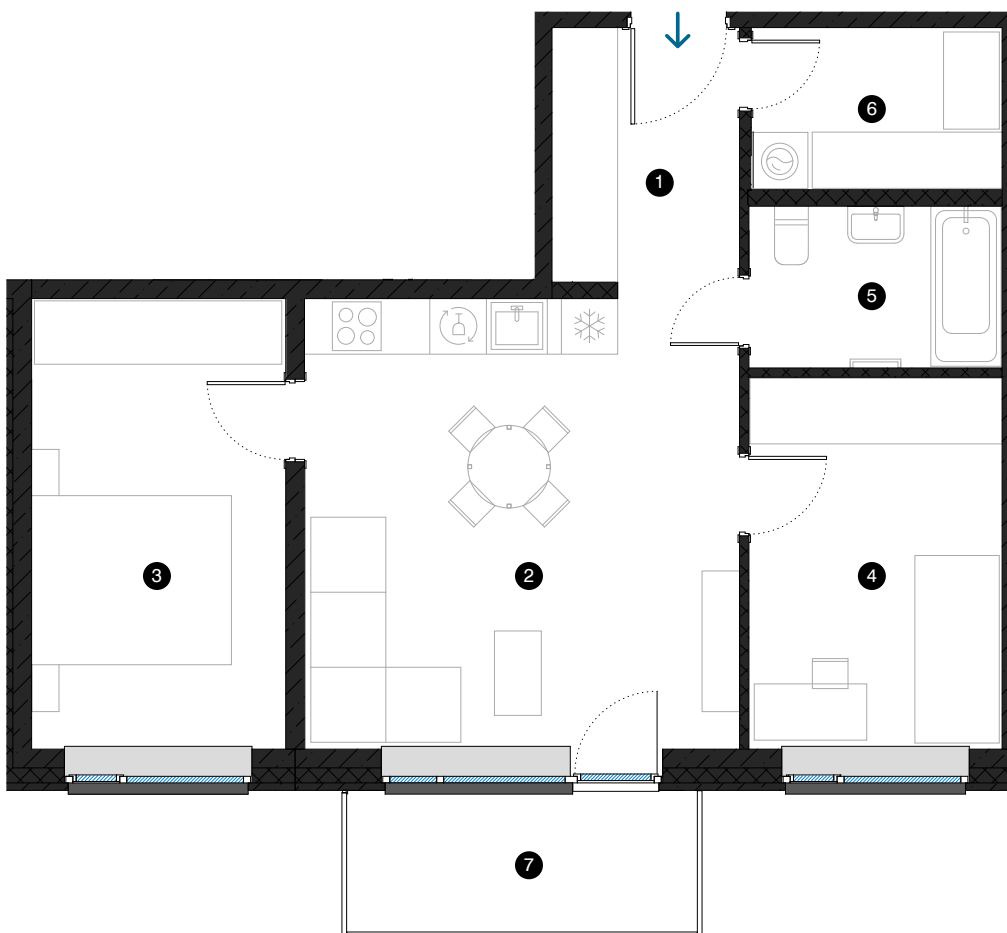

9. stāvs

Dzīvoklis Nr. 61

© ĒVALDA VALTERA 1, RĪGA

#	TELPA	M ²
1	Priekštelpa	5,5
2	Dzīvojamā istaba ar virtuves zonu	22,4
3	Istaba	13,0
4	Istaba	10,7
5	Vannas istaba	4,6
6	Paļģgtelpa	4,6
7	Balkons	5,6
Dzīvojamā platība		60,8
Kopējā platība		66,4

KONTAKTI:

-  sales@pillar.lv
-  +371 25 633 133
-  Pulkveža Brieža iela 28A, Rīga, LV-1045

MĒROGS 1:80  1 CM = 80 CM