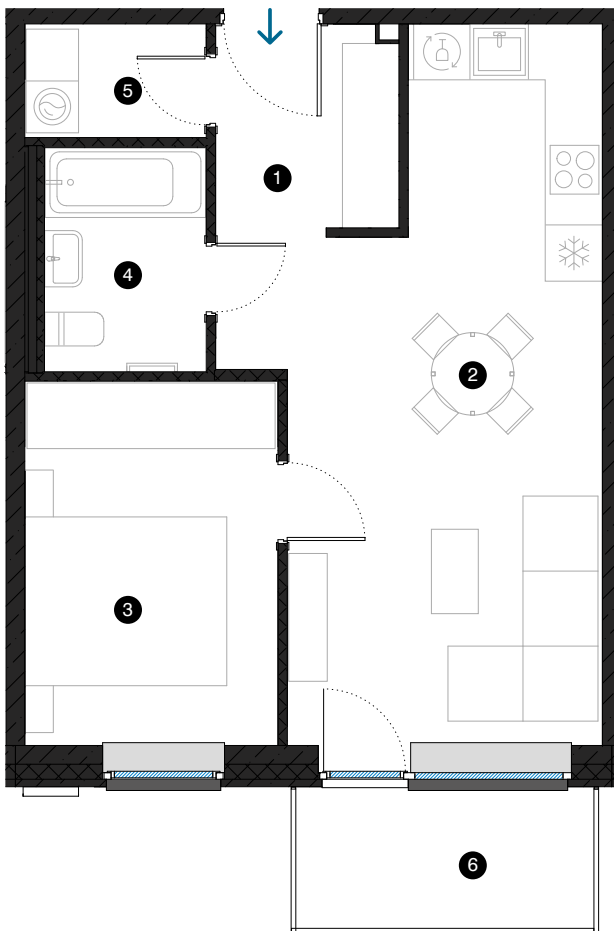

9. stāvs

# Dzīvoklis Nr. 60

© ĒVALDA VALTERA 1, RĪGA

#	TELPA	M <sup>2</sup>
1	Priekštelpa	4,2
2	Dzīvojamā istaba ar virtuves zonu	24,0
3	Istaba	10,5
4	Vannas istaba	4,1
5	Paļīggtelpa	2,3
6	Balkons	4,7
Dzīvojamā platība		45,1
Kopējā platība		49,8