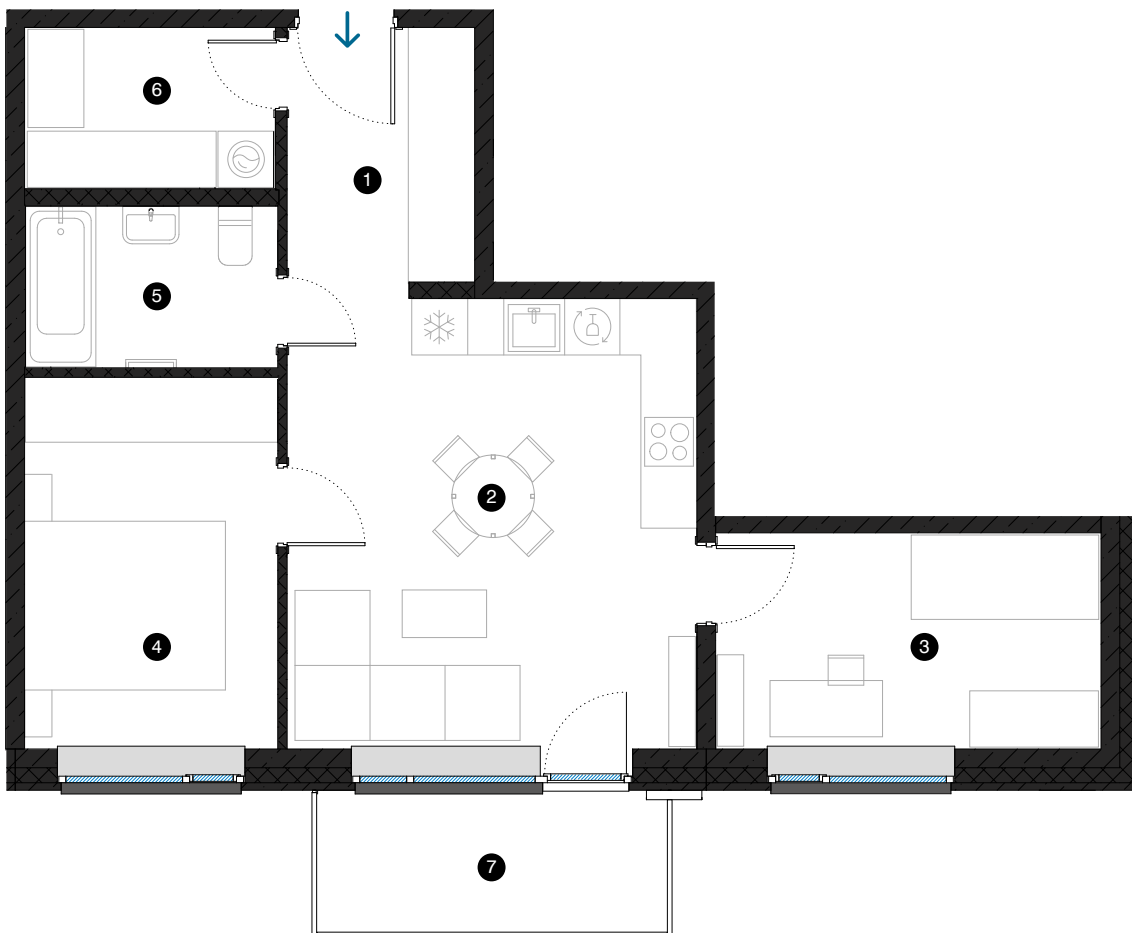

9. stāvs

# Dzīvoklis Nr. 59

© ĒVALDA VALTERA 1, RĪGA

#	TELPA	M <sup>2</sup>
1	Priekštelpa	5,5
2	Dzīvojamā istaba ar virtuves zonu	21,1
3	Istaba	9,4
4	Istaba	10,7
5	Vannas istaba	4,6
6	Paļīgītelpa	4,6
7	Balkons	5,6
Dzīvojamā platība		55,9
Kopējā platība		61,5

**KONTAKTI:**

- 📍 sales@pillar.lv
- 📞 +371 25 633 133
- ✉️ Pulkveža Brieža iela 28A, Rīga, LV-1045

MĒROGS 1:80 1 CM = 80 CM