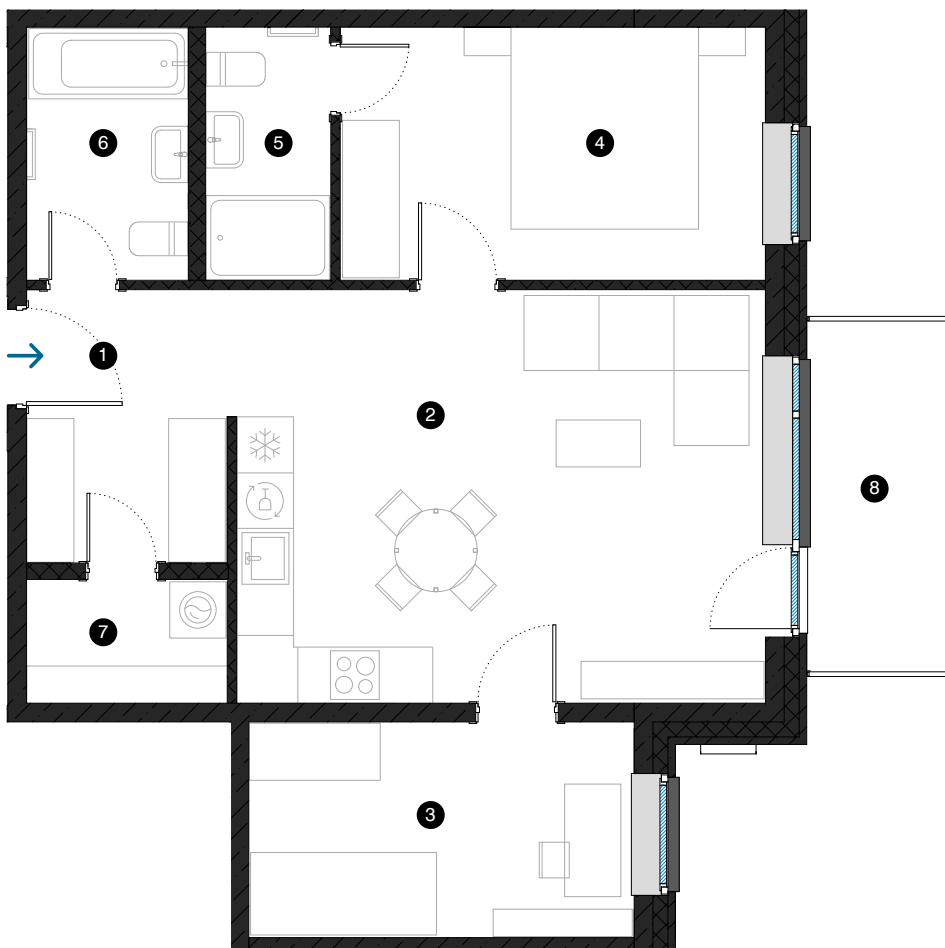

9. stāvs

Dzīvoklis Nr. 58

© ĒVALDA VALTERA 1, RĪGA

#	TELPA	M ²
1	Priekštelpa	6,3
2	Dzīvojamā istaba ar virtuves zonu	24,9
3	Istaba	9,4
4	Istaba	12,2
5	Vannas istaba	3,5
6	Vannas istaba	4,6
7	Palīgtelpa	2,8
8	Balkons	5,6

Dzīvojamā platība 63,7

Kopējā platība 69,3

KONTAKTI:

📍 sales@pillar.lv

☎ +371 25 633 133

✉ Pulkveža Brieža iela 28A, Rīga, LV-1045

MĒROGS 1:80 1 CM = 80 CM