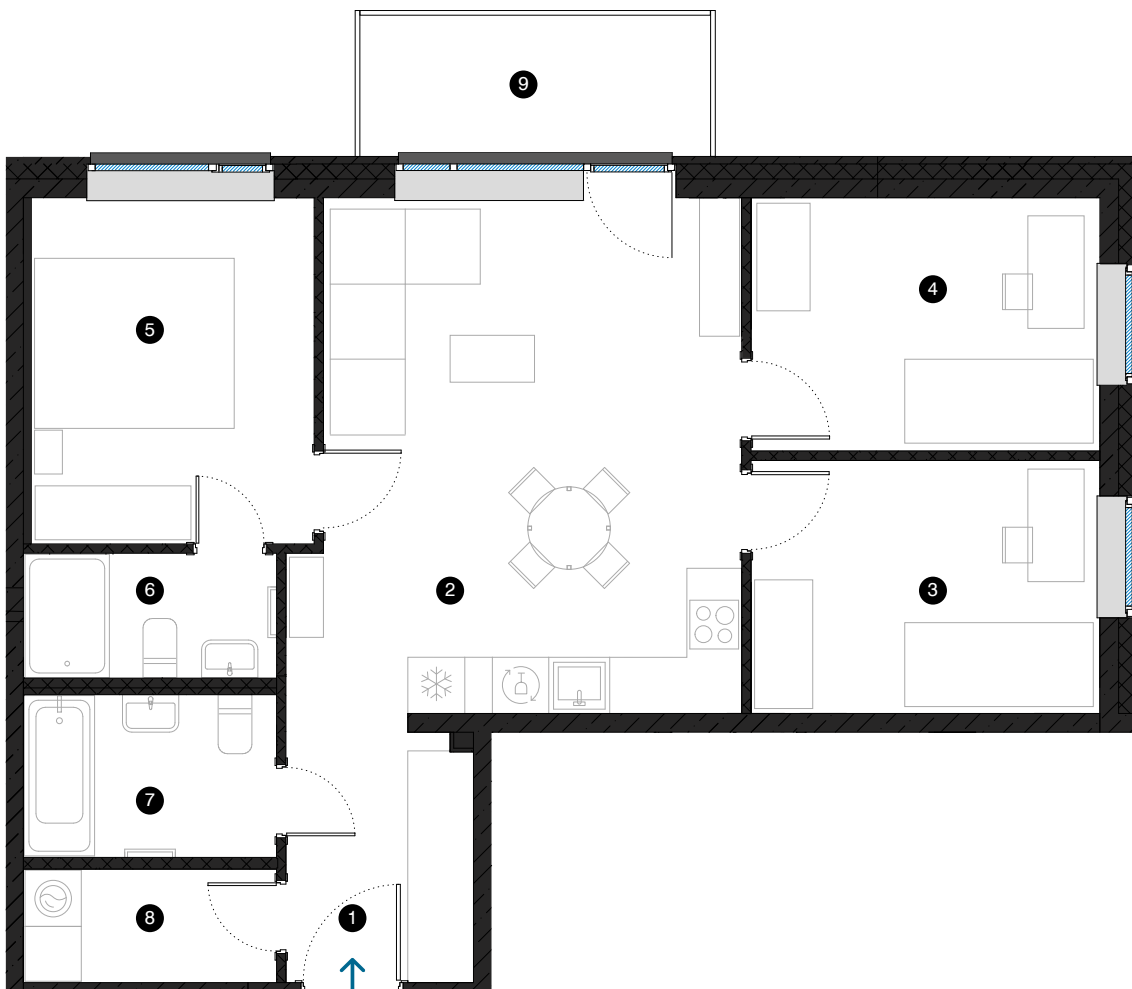

9. stāvs

Dzīvoklis Nr. 57

© ĒVALDA VALTERA 1, RĪGA

#	TELPA	M ²
1	Priekštelpa	5,4
2	Dzīvojamā istaba ar virtuves zonu	25,3
3	Istaba	10,0
4	Istaba	10,0
5	Istaba	11,4
6	Vannas istaba	3,6
7	Vannas istaba	4,5
8	Paļīgītelpa	3,2
9	Balkons	5,6

Dzīvojamā platība 73,4
Kopējā platība 79,0

MĒROGS 1:80

KONTAKTI:

📍 sales@pillar.lv

☎ +371 25 633 133

✉ Pulkveža Brieža iela 28A, Rīga, LV-1045