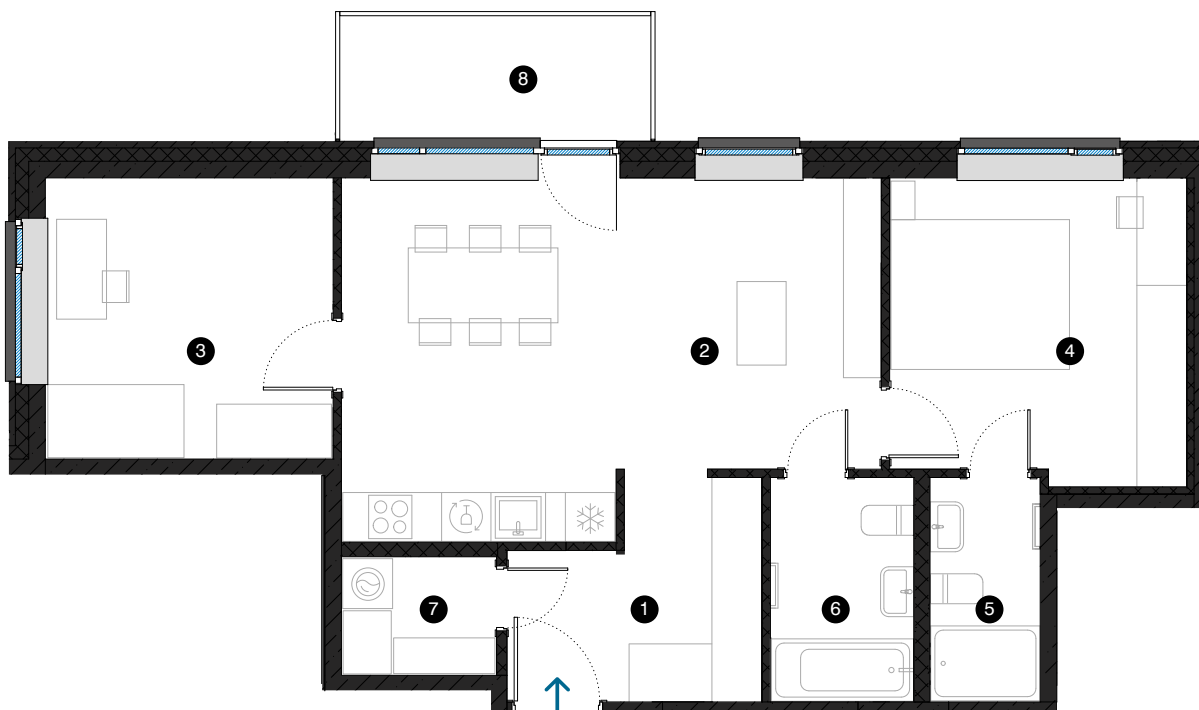

8. stāvs

Dzīvoklis Nr. 56

© ĒVALDA VALTERA 1, RĪGA

| # | TELPA | M ² |
|---|-----------------------------------|----------------|
| 1 | Priekštelpa | 7,1 |
| 2 | Dzīvojamā istaba ar virtuves zonu | 25,6 |
| 3 | Istaba | 11,6 |
| 4 | Istaba | 12,8 |
| 5 | Vannas istaba | 3,5 |
| 6 | Vannas istaba | 4,6 |
| 7 | Palīgtelpa | 2,6 |
| 8 | Balkons | 5,6 |

Dzīvojamā platība 67,8

Kopējā platība 73,4

KONTAKTI:

📍 sales@pillar.lv

☎ +371 25 633 133

✉ Pulkveža Brieža iela 28A, Rīga, LV-1045

MĒROGS 1:90 1 CM = 90 CM