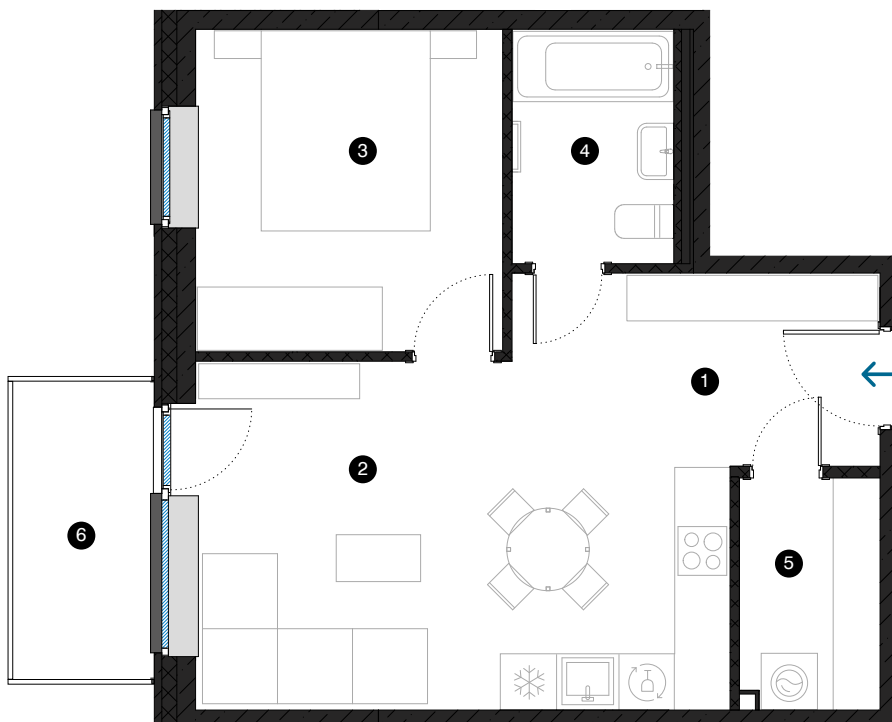

8. stāvs

Dzīvoklis Nr. 55

© ĒVALDA VALTERA 1, RĪGA

#	TELPA	M ²
1	Priekštelpa	4,5
2	Dzīvojamā istaba ar virtuves zonu	22,1
3	Istaba	11,2
4	Vannas istaba	4,3
5	Paļīgtelpa	3,6
6	Balkons	4,7
Dzīvojamā platība		45,7
Kopējā platība		50,4

KONTAKTI:

-  sales@pillar.lv
-  +371 25 633 133
-  Pulkveža Brieža iela 28A, Rīga, LV-1045

MĒROGS 1:80  1 CM = 80 CM