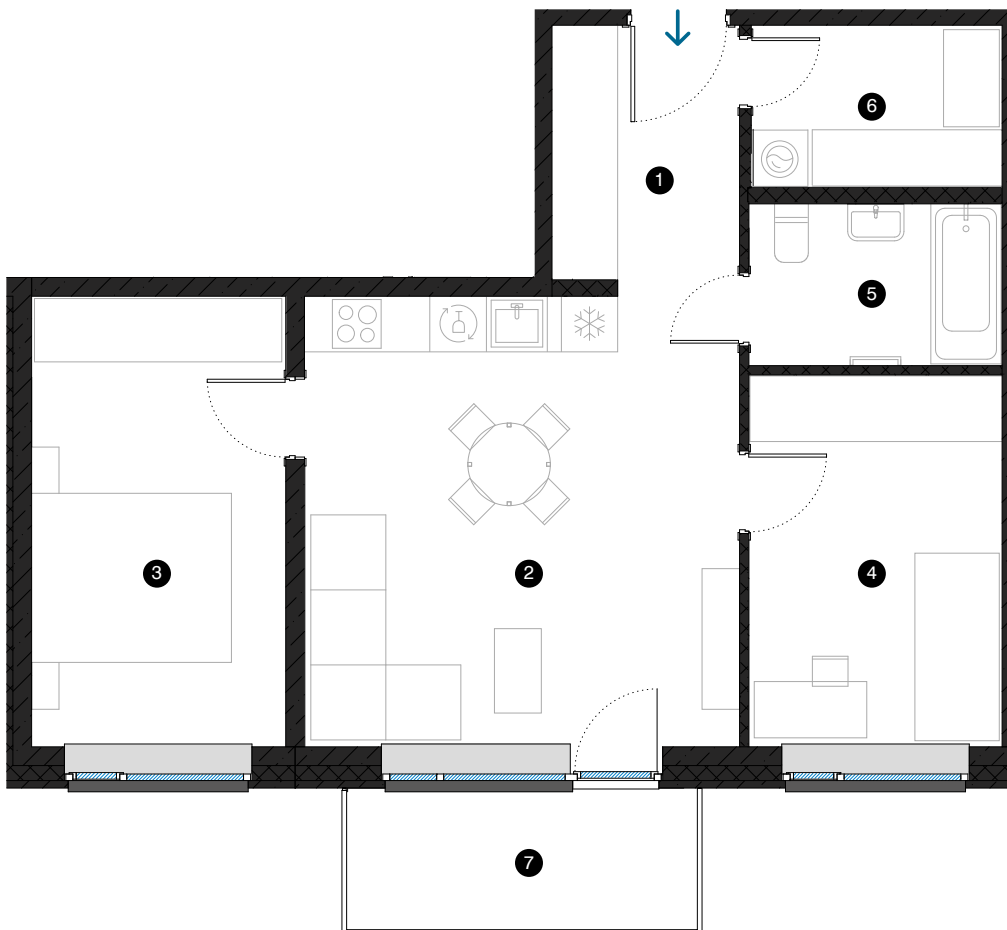

8. stāvs

Dzīvoklis Nr. 54

© ĒVALDA VALTERA 1, RĪGA

#	TELPA	M ²
1	Priekštelpa	5,5
2	Dzīvojamā istaba ar virtuves zonu	22,4
3	Istaba	13,0
4	Istaba	10,7
5	Vannas istaba	4,6
6	Paļīgītelpa	4,6
7	Balkons	5,6
Dzīvojamā platība		60,8
Kopējā platība		66,4

KONTAKTI:

- 📍 sales@pillar.lv
- ☎ +371 25 633 133
- ✉ Pulkveža Brieža iela 28A, Rīga, LV-1045

MĒROGS 1:80 1 CM = 80 CM