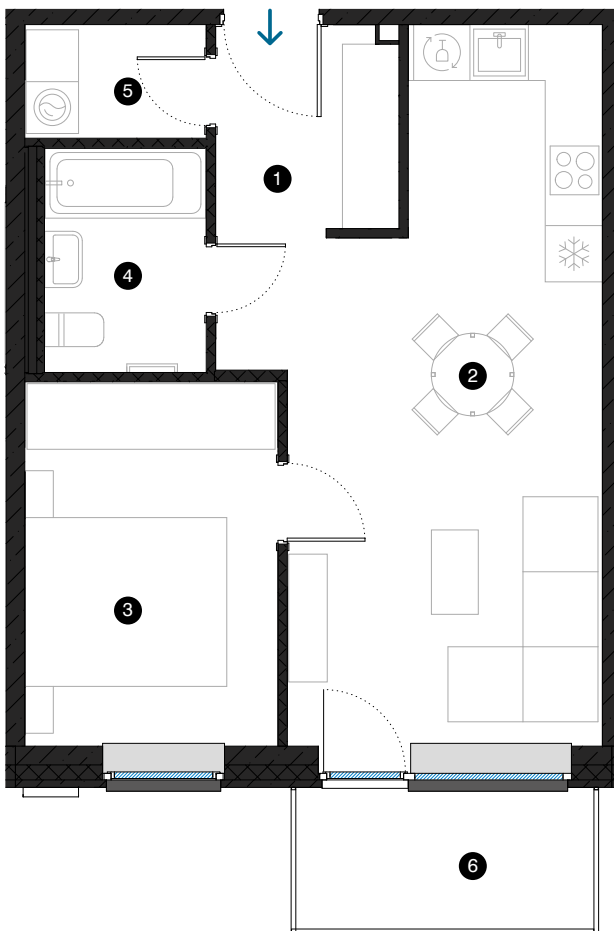

8. stāvs

Dzīvoklis Nr. 53

© ĒVALDA VALTERA 1, RĪGA

#	TELPA	M ²
1	Priekštelpa	4,2
2	Dzīvojamā istaba ar virtuves zonu	24,0
3	Istaba	10,5
4	Vannas istaba	4,1
5	Paļīgītelpa	2,3
6	Balkons	4,7
Dzīvojamā platība		45,1
Kopējā platība		49,8