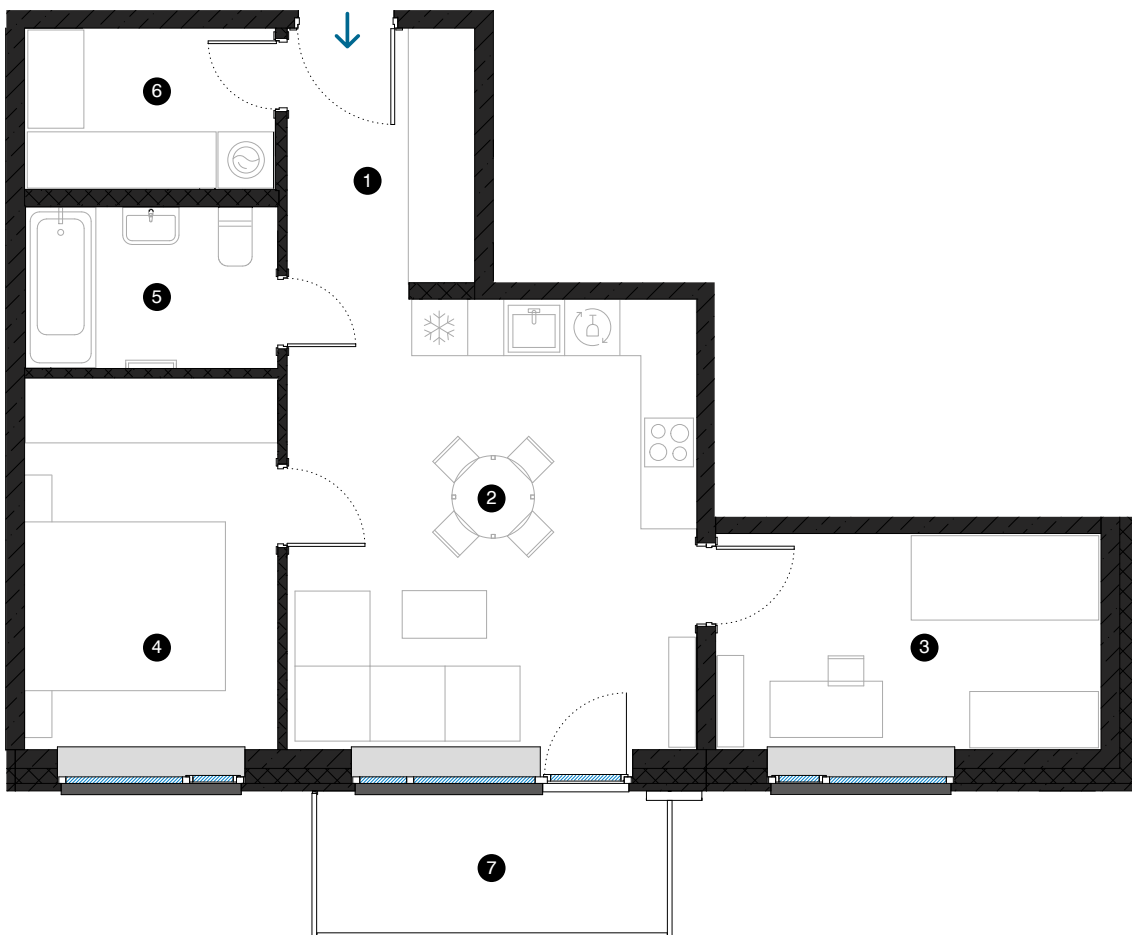

8. stāvs

# Dzīvoklis Nr. 52

© ĒVALDA VALTERA 1, RĪGA

| #                 | TELPA                             | M <sup>2</sup> |
|-------------------|-----------------------------------|----------------|
| 1                 | Priekštelpa                       | 5,5            |
| 2                 | Dzīvojamā istaba ar virtuves zonu | 21,1           |
| 3                 | Istaba                            | 9,4            |
| 4                 | Istaba                            | 10,7           |
| 5                 | Vannas istaba                     | 4,6            |
| 6                 | Paļīgītelpa                       | 4,6            |
| 7                 | Balkons                           | 5,6            |
| Dzīvojamā platība |                                   | 55,9           |
| Kopējā platība    |                                   | 61,5           |

**KONTAKTI:**

- sales@pillar.lv
- +371 25 633 133
- Pulkveža Brieža iela 28A, Rīga, LV-1045

MĒROGS 1:80 1 CM = 80 CM