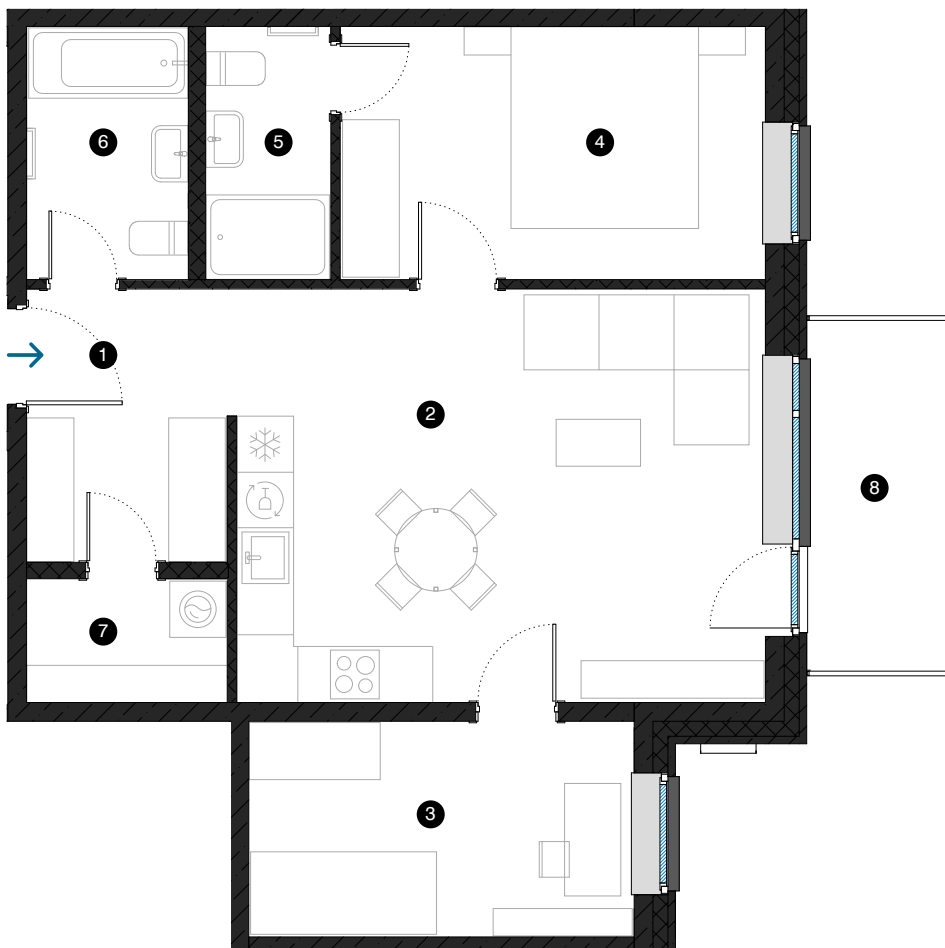

8. stāvs

Dzīvoklis Nr. 51

© ĒVALDA VALTERA 1, RĪGA

#	TELPA	M ²
1	Priekštelpa	6,3
2	Dzīvojamā istaba ar virtuves zonu	24,9
3	Istaba	9,4
4	Istaba	12,2
5	Vannas istaba	3,5
6	Vannas istaba	4,6
7	Palīgtelpa	2,8
8	Balkons	5,6

Dzīvojamā platība 63,7

Kopējā platība 69,3

KONTAKTI:

📍 sales@pillar.lv

☎ +371 25 633 133

✉ Pulkveža Brieža iela 28A, Rīga, LV-1045

MĒROGS 1:80 1 CM = 80 CM