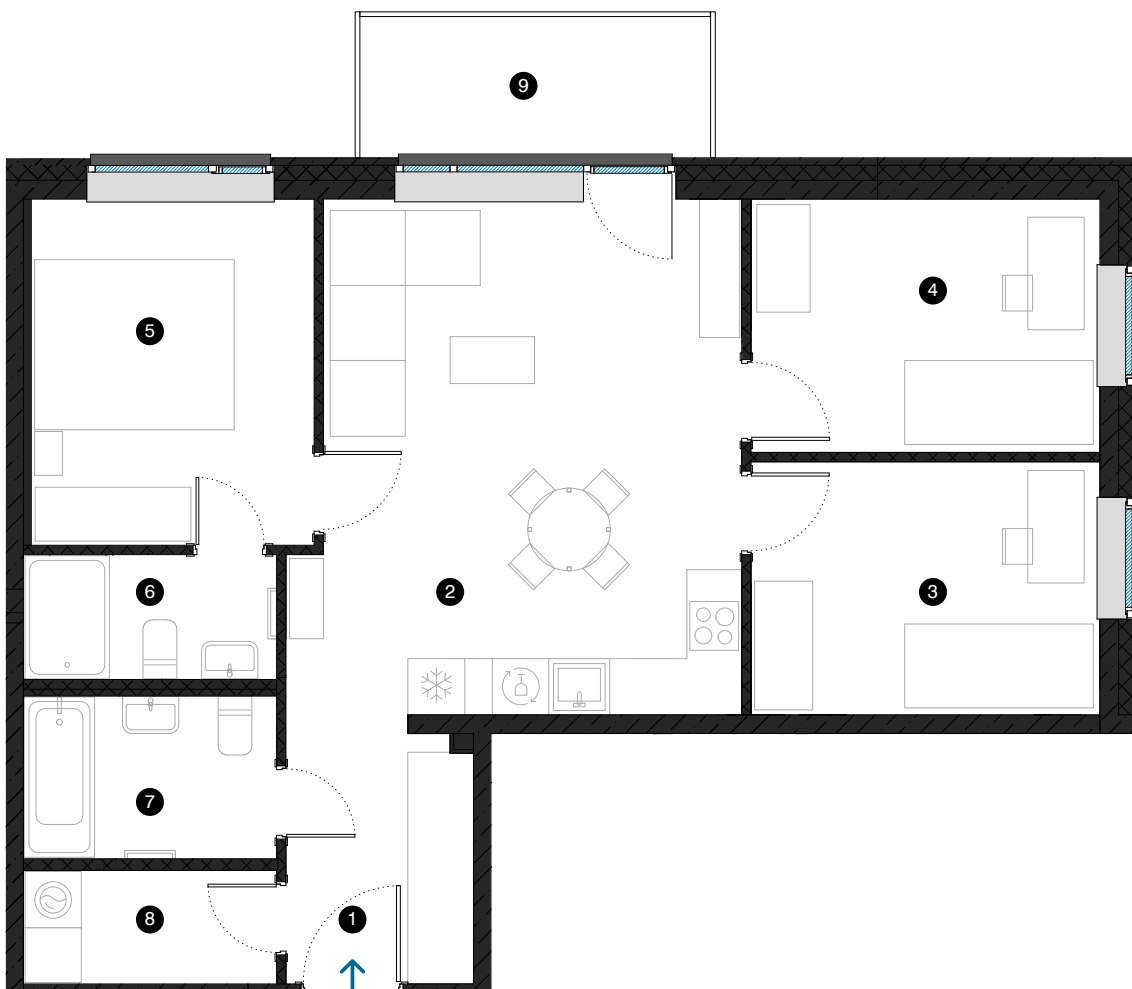

8. stāvs

Dzīvoklis Nr. 50

© ĒVALDA VALTERA 1, RĪGA

#	TELPA	M ²
1	Priekštelpa	5,4
2	Dzīvojamā istaba ar virtuves zonu	25,3
3	Istaba	10,0
4	Istaba	10,0
5	Istaba	11,4
6	Vannas istaba	3,6
7	Vannas istaba	4,5
8	Paļīgelpa	3,2
9	Balkons	5,6

Dzīvojamā platība 73,4

Kopējā platība 79,0

MĒROGS 1:80

KONTAKTI:

📍 sales@pillar.lv

☎ +371 25 633 133

✉ Pulkveža Brieža iela 28A, Rīga, LV-1045