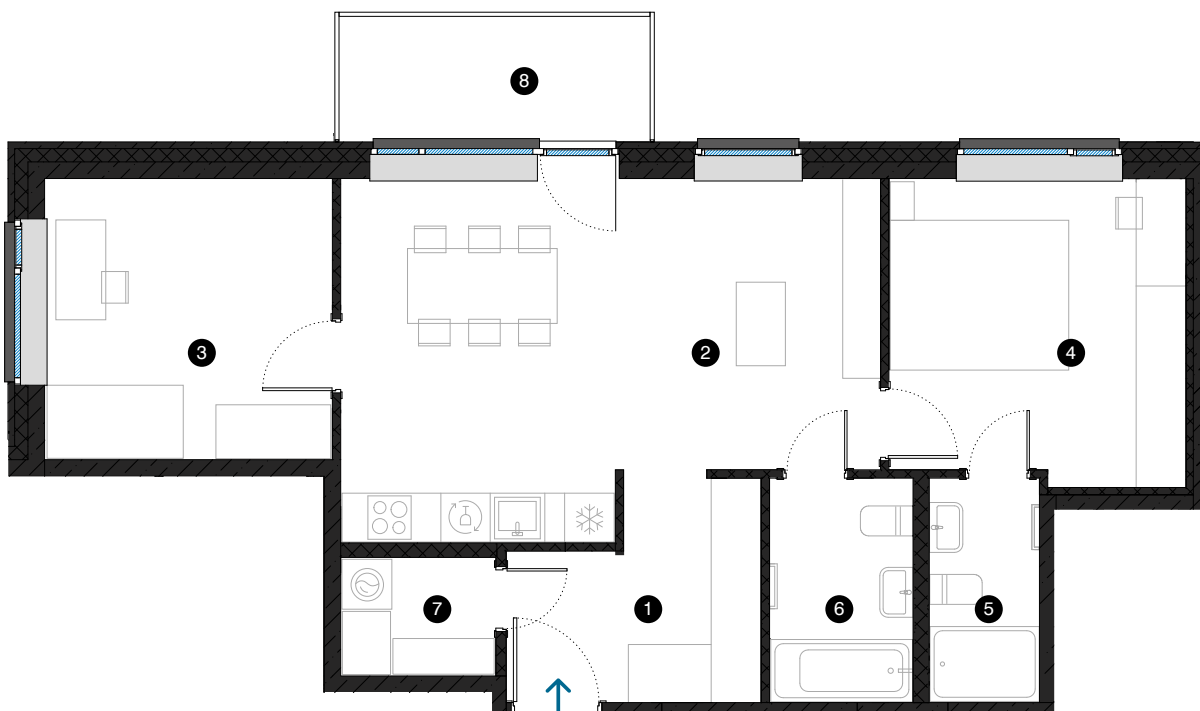

7. stāvs

Dzīvoklis Nr. 49

© ĒVALDA VALTERA 1, RĪGA

#	TELPA	M ²
1	Priekštelpa	7,1
2	Dzīvojamā istaba ar virtuves zonu	25,6
3	Istaba	11,6
4	Istaba	12,8
5	Vannas istaba	3,5
6	Vannas istaba	4,6
7	Palīgtelpa	2,6
8	Balkons	5,6

Dzīvojamā platība 67,8

Kopējā platība 73,4

KONTAKTI:

📍 sales@pillar.lv

📞 +371 25 633 133

✉️ Pulkveža Brieža iela 28A, Rīga, LV-1045

MĒROGS 1:90 1 CM = 90 CM