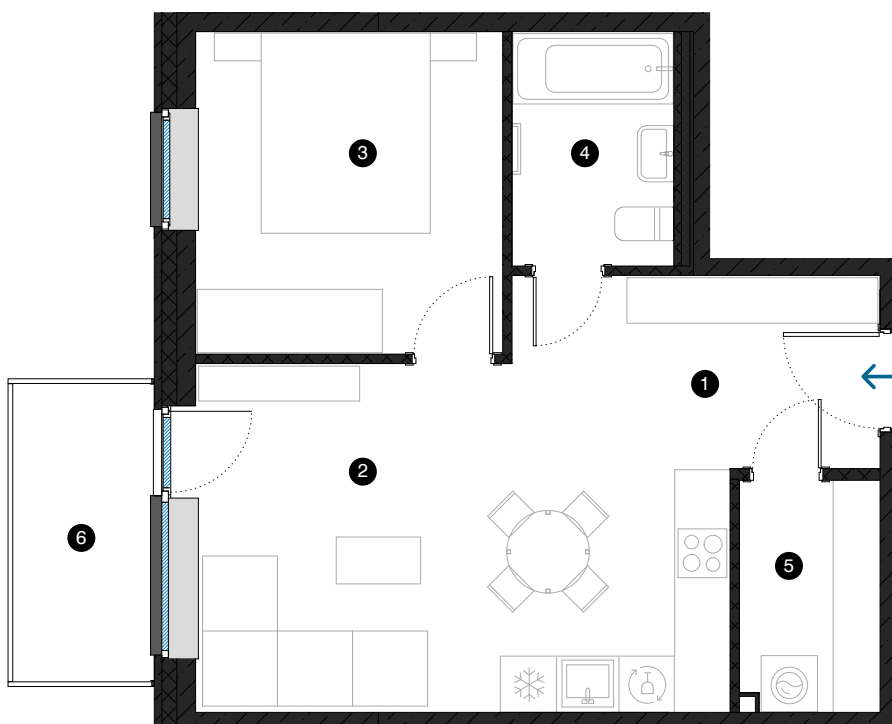

7. stāvs

# Dzīvoklis Nr. 48

© ĒVALDA VALTERA 1, RĪGA

#	TELPA	M <sup>2</sup>
1	Priekštelpa	4,5
2	Dzīvojamā istaba ar virtuves zonu	22,1
3	Istaba	11,2
4	Vannas istaba	4,3
5	Pašņģtelpa	3,6
6	Balkons	4,7
Dzīvojamā platība		45,7
Kopējā platība		50,4