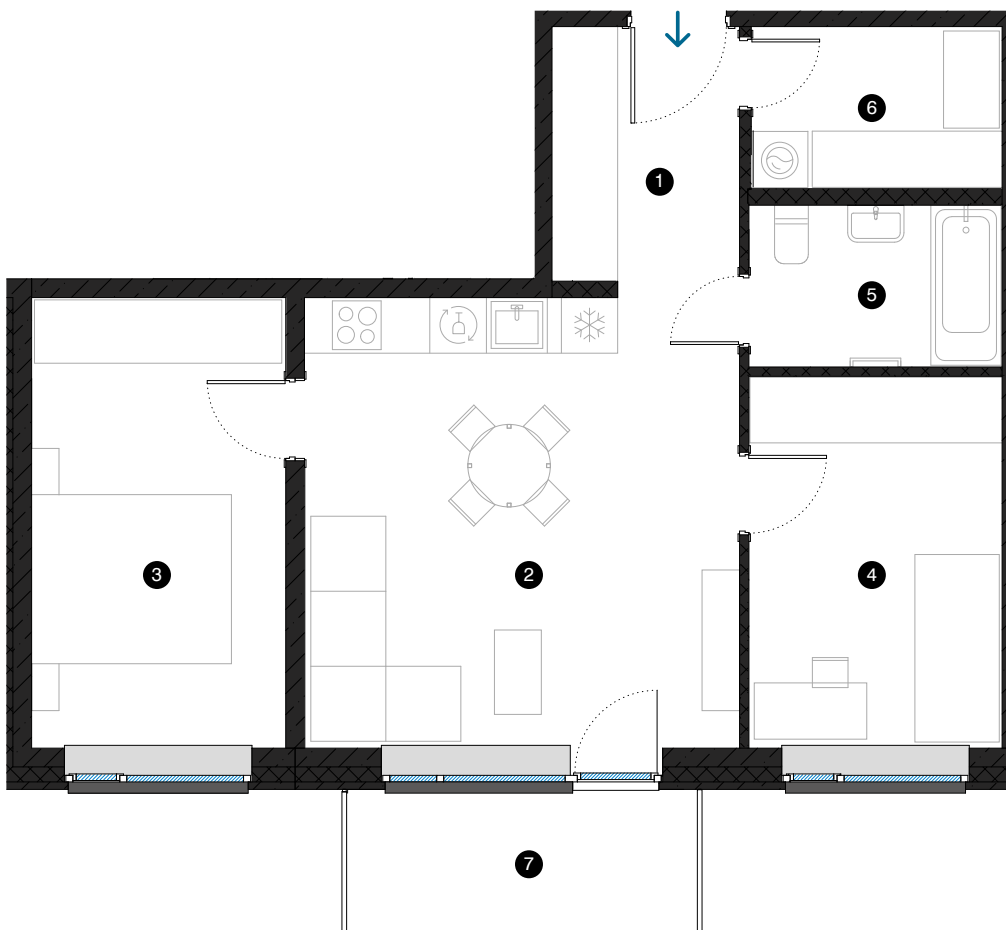

7. stāvs

Dzīvoklis Nr. 47

© ĒVALDA VALTERA 1, RĪGA

#	TELPA	M ²
1	Priekštelpa	5,5
2	Dzīvojamā istaba ar virtuves zonu	22,4
3	Istaba	13,0
4	Istaba	10,7
5	Vannas istaba	4,6
6	Paļģgtelpa	4,6
7	Balkons	5,6
Dzīvojamā platība		60,8
Kopējā platība		66,4

KONTAKTI:

- sales@pillar.lv
- +371 25 633 133
- Pulkveža Brieža iela 28A, Rīga, LV-1045

MĒROGS 1:80 1 CM = 80 CM