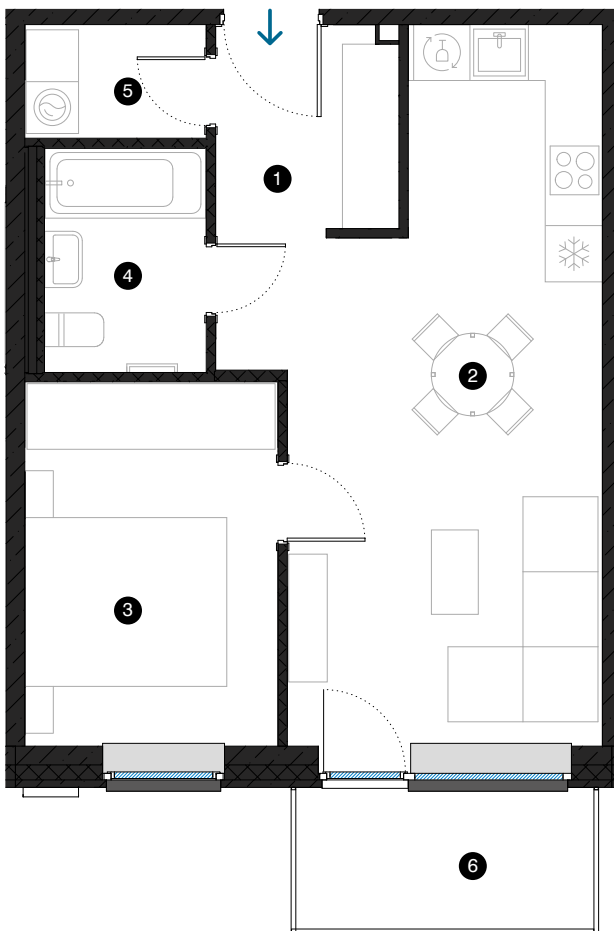

7. stāvs

# Dzīvoklis Nr. 46

© ĒVALDA VALTERA 1, RĪGA

#	TELPA	M <sup>2</sup>
1	Priekštelpa	4,2
2	Dzīvojamā istaba ar virtuves zonu	24,0
3	Istaba	10,5
4	Vannas istaba	4,1
5	Paņģitelpa	2,3
6	Balkons	4,7
Dzīvojamā platība		45,1
Kopējā platība		49,8