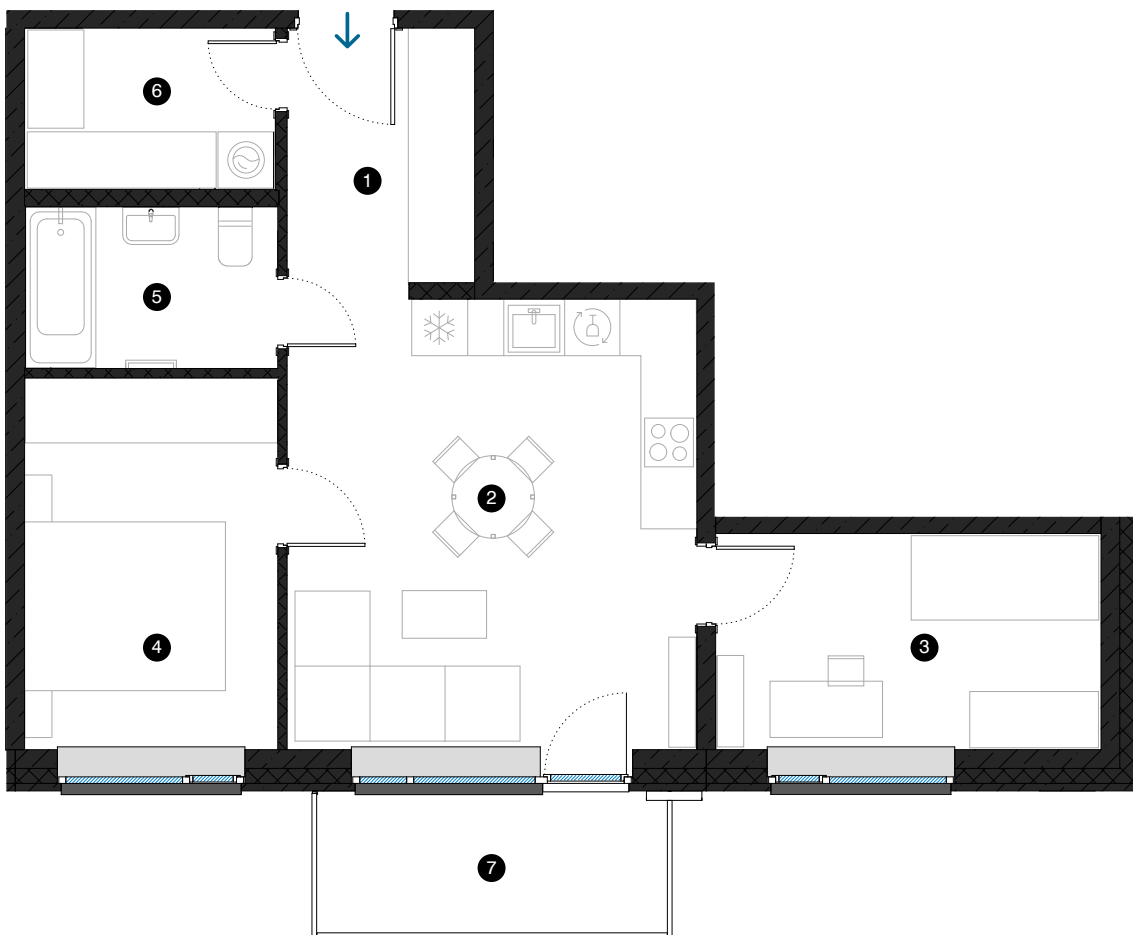

7. stāvs

Dzīvoklis Nr. 45

© ĒVALDA VALTERA 1, RĪGA

#	TELPA	M ²
1	Priekštelpa	5,5
2	Dzīvojamā istaba ar virtuves zonu	21,1
3	Istaba	9,4
4	Istaba	10,7
5	Vannas istaba	4,6
6	Paļīgītelpa	4,6
7	Balkons	5,6
Dzīvojamā platība		55,9
Kopējā platība		61,5

KONTAKTI:

- 📍 sales@pillar.lv
- ☎ +371 25 633 133
- ✉ Pulkveža Brieža iela 28A, Rīga, LV-1045

MĒROGS 1:80 1 CM = 80 CM