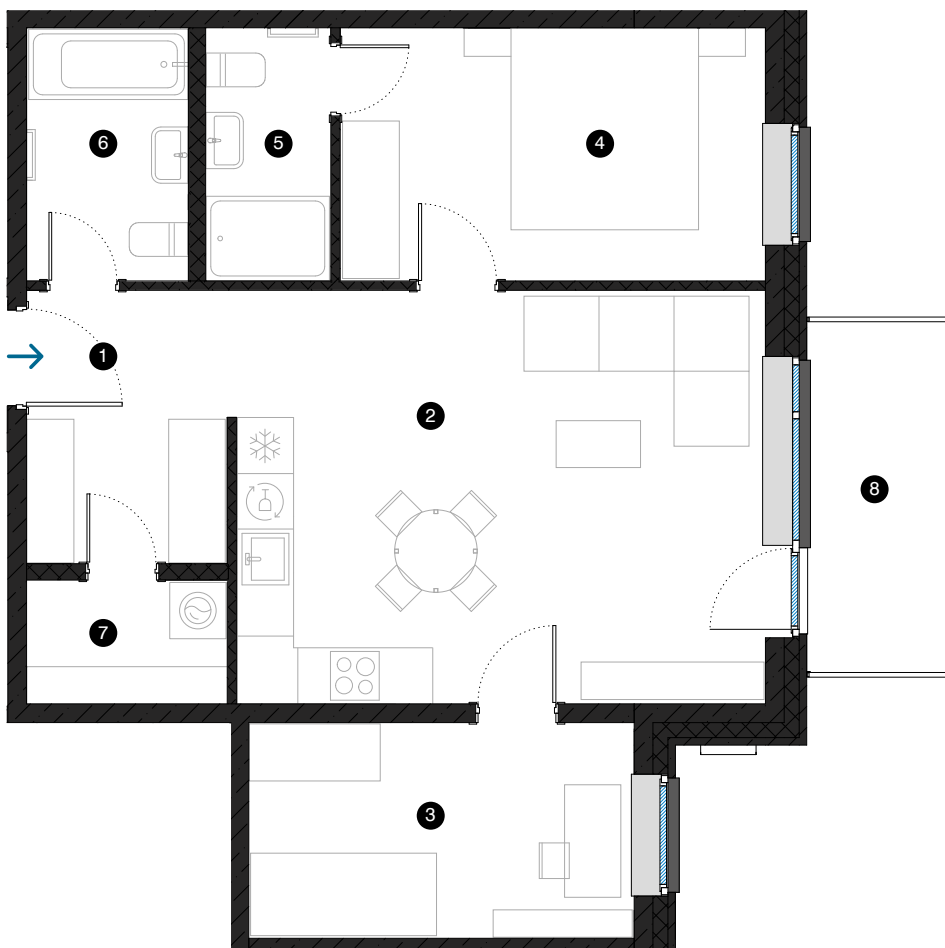

7. stāvs

Dzīvoklis Nr. 44

© ĒVALDA VALTERA 1, RĪGA

#	TELPA	M ²
1	Priekštelpa	6,3
2	Dzīvojamā istaba ar virtuves zonu	24,9
3	Istaba	9,4
4	Istaba	12,2
5	Vannas istaba	3,5
6	Vannas istaba	4,6
7	Palīgtelpa	2,8
8	Balkons	5,6

Dzīvojamā platība 63,7

Kopējā platība 69,3

KONTAKTI:

📍 sales@pillar.lv

☎ +371 25 633 133

✉ Pulkveža Brieža iela 28A, Rīga, LV-1045

MĒROGS 1:80 1 CM = 80 CM