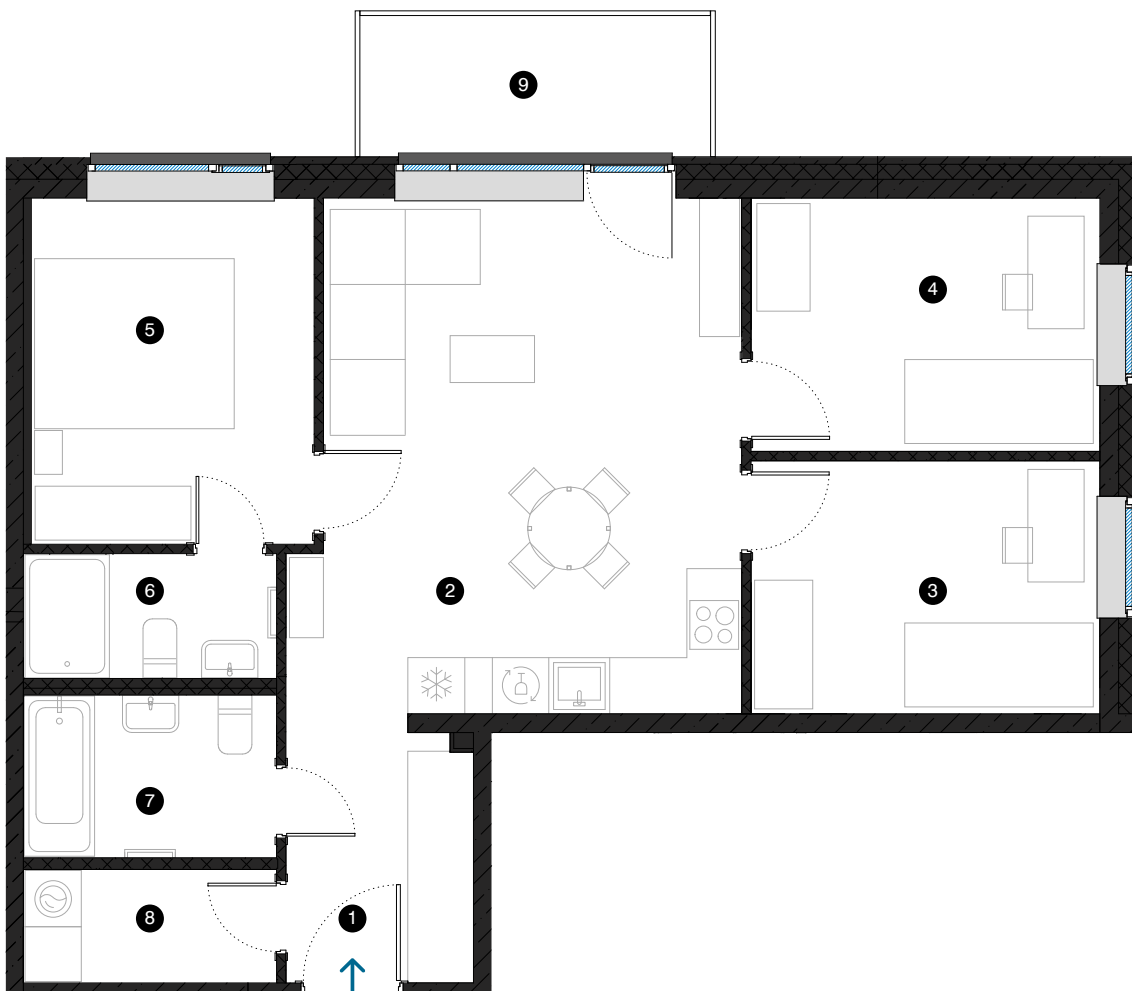

7. stāvs

Dzīvoklis Nr. 43

© ĒVALDA VALTERA 1, RĪGA

#	TELPA	M ²
1	Priekštelpa	5,4
2	Dzīvojamā istaba ar virtuves zonu	25,3
3	Istaba	10,0
4	Istaba	10,0
5	Istaba	11,4
6	Vannas istaba	3,6
7	Vannas istaba	4,5
8	Palīgtelpa	3,2
9	Balkons	5,6

Dzīvojamā platība 73,4
Kopējā platība 79,0

MĒROGS 1:80 1 CM = 80 CM

KONTAKTI:

- sales@pillar.lv
- +371 25 633 133
- Pulkveža Brieža iela 28A, Rīga, LV-1045