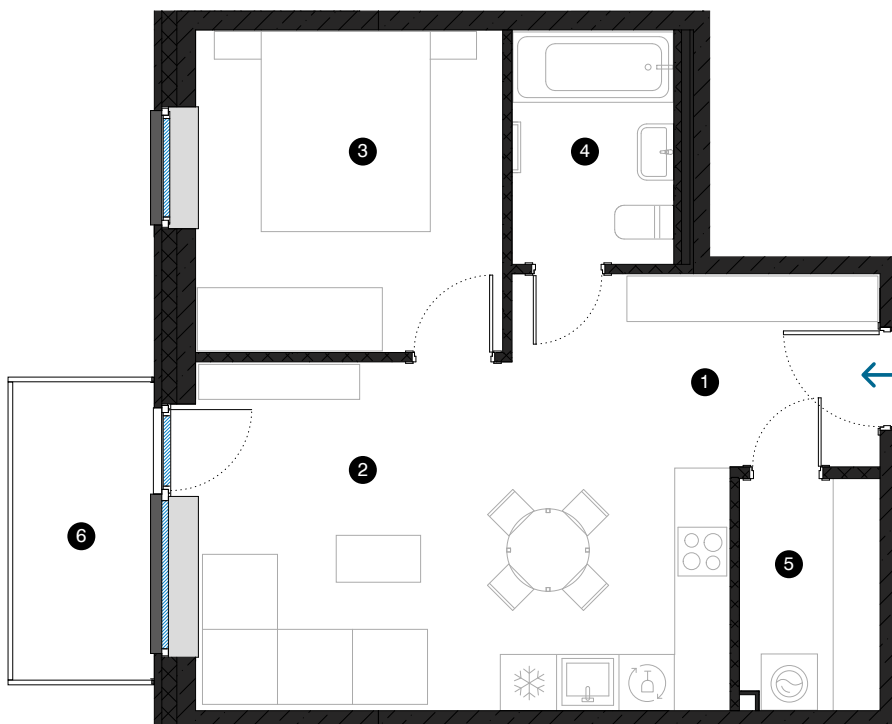

6. stāvs

# Dzīvoklis Nr. 41

© ĒVALDA VALTERA 1, RĪGA

#	TELPA	M <sup>2</sup>
1	Priekštelpa	4,5
2	Dzīvojamā istaba ar virtuves zonu	22,1
3	Istaba	11,2
4	Vannas istaba	4,3
5	Pašņģtelpa	3,6
6	Balkons	4,7
Dzīvojamā platība		45,7
Kopējā platība		50,4