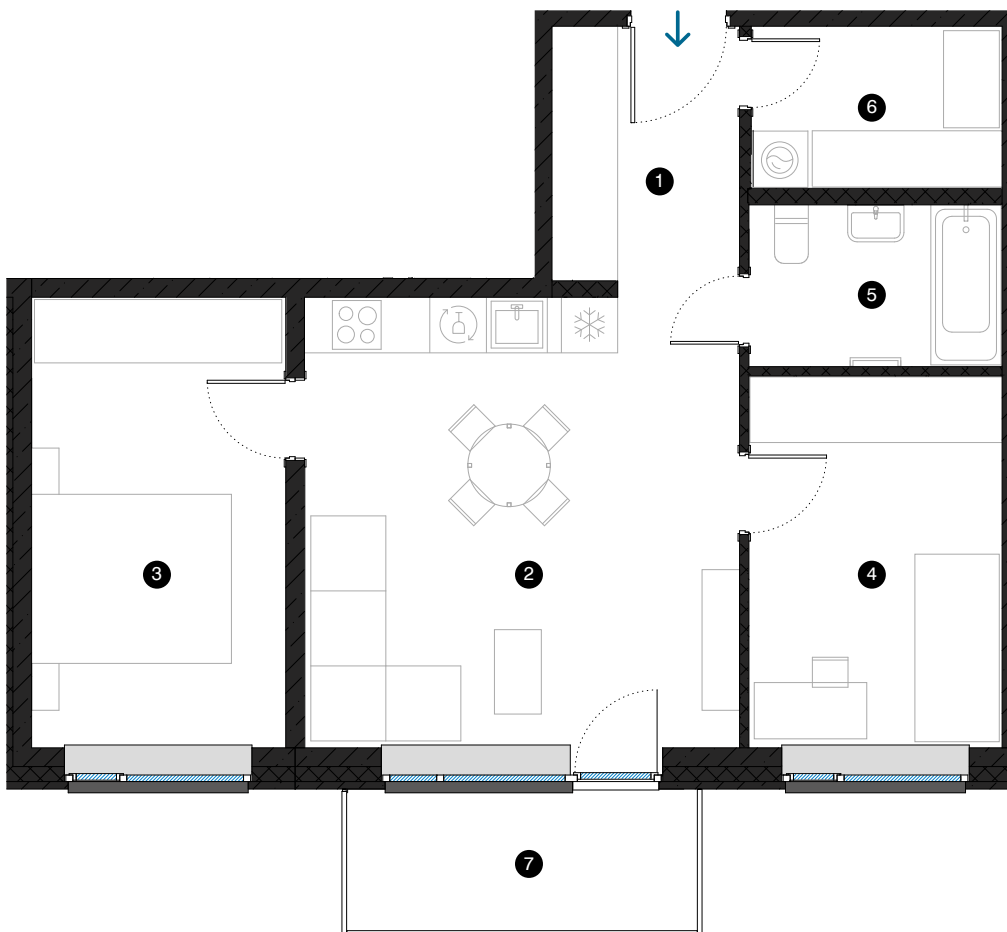

6. stāvs

# Dzīvoklis Nr. 40

© ĒVALDA VALTERA 1, RĪGA

#	TELPA	M <sup>2</sup>
1	Priekštelpa	5,5
2	Dzīvojamā istaba ar virtuves zonu	22,4
3	Istaba	13,0
4	Istaba	10,7
5	Vannas istaba	4,6
6	Palīgtelpa	4,6
7	Balkons	5,6
Dzīvojamā platība		60,8
Kopējā platība		66,4

#### KONTAKTI:

- sales@pillar.lv
- +371 25 633 133
- Pulkveža Brieža iela 28A, Rīga, LV-1045

MĒROGS 1:80 1 CM = 80 CM