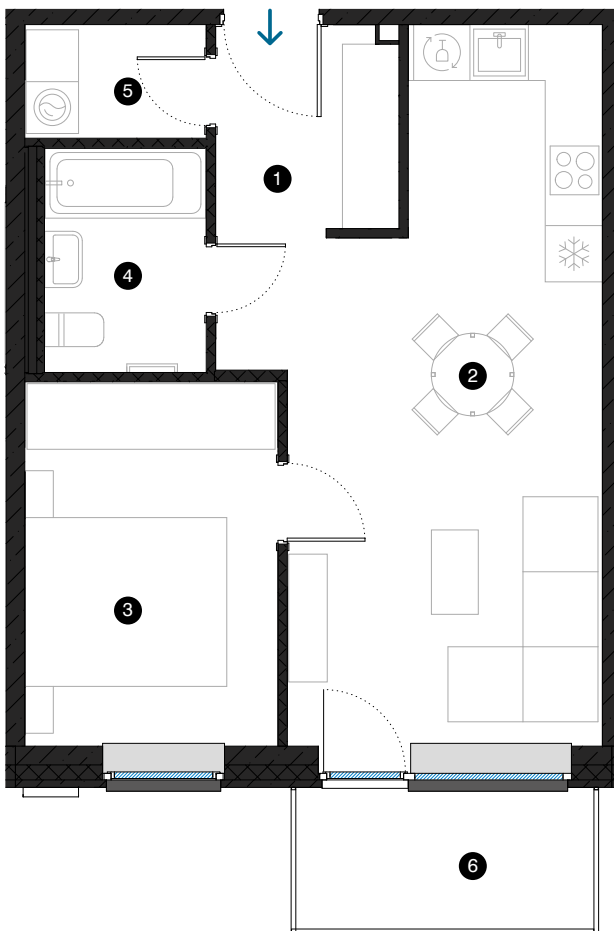

6. stāvs

# Dzīvoklis Nr. 39

© ĒVALDA VALTERA 1, RĪGA

#	TELPA	M <sup>2</sup>
1	Priekštelpa	4,2
2	Dzīvojamā istaba ar virtuves zonu	24,0
3	Istaba	10,5
4	Vannas istaba	4,1
5	Paļīgītelpa	2,3
6	Balkons	4,7
Dzīvojamā platība		45,1
Kopējā platība		49,8