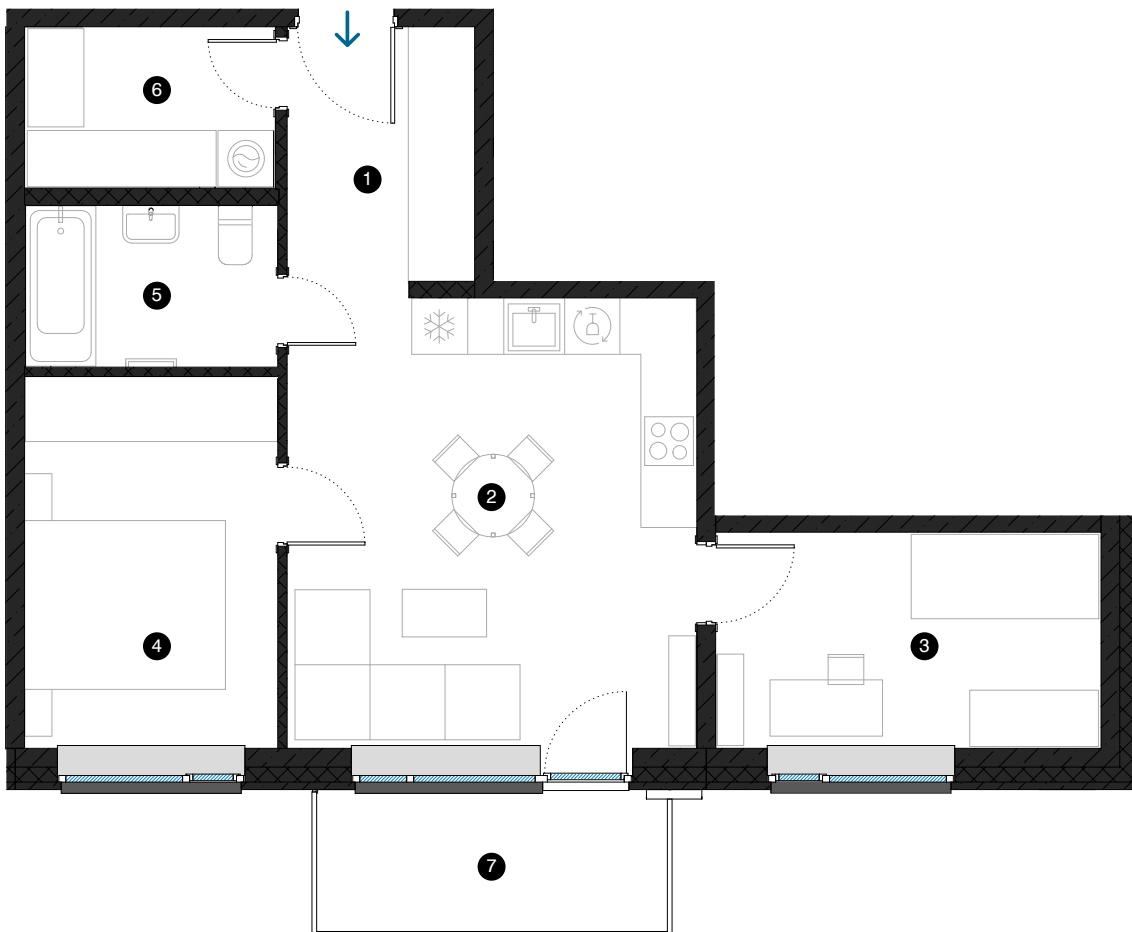

6. stāvs

Dzīvoklis Nr. 38

© ĒVALDA VALTERA 1, RĪGA

#	TELPA	M ²
1	Priekštelpa	5,5
2	Dzīvojamā istaba ar virtuves zonu	21,1
3	Istaba	9,4
4	Istaba	10,7
5	Vannas istaba	4,6
6	Paļīgītelpa	4,6
7	Balkons	5,6
Dzīvojamā platība		55,9
Kopējā platība		61,5

KONTAKTI:

- 📍 sales@pillar.lv
- ☎ +371 25 633 133
- ✉ Pulkveža Brieža iela 28A, Rīga, LV-1045

MĒROGS 1:80 1 CM = 80 CM