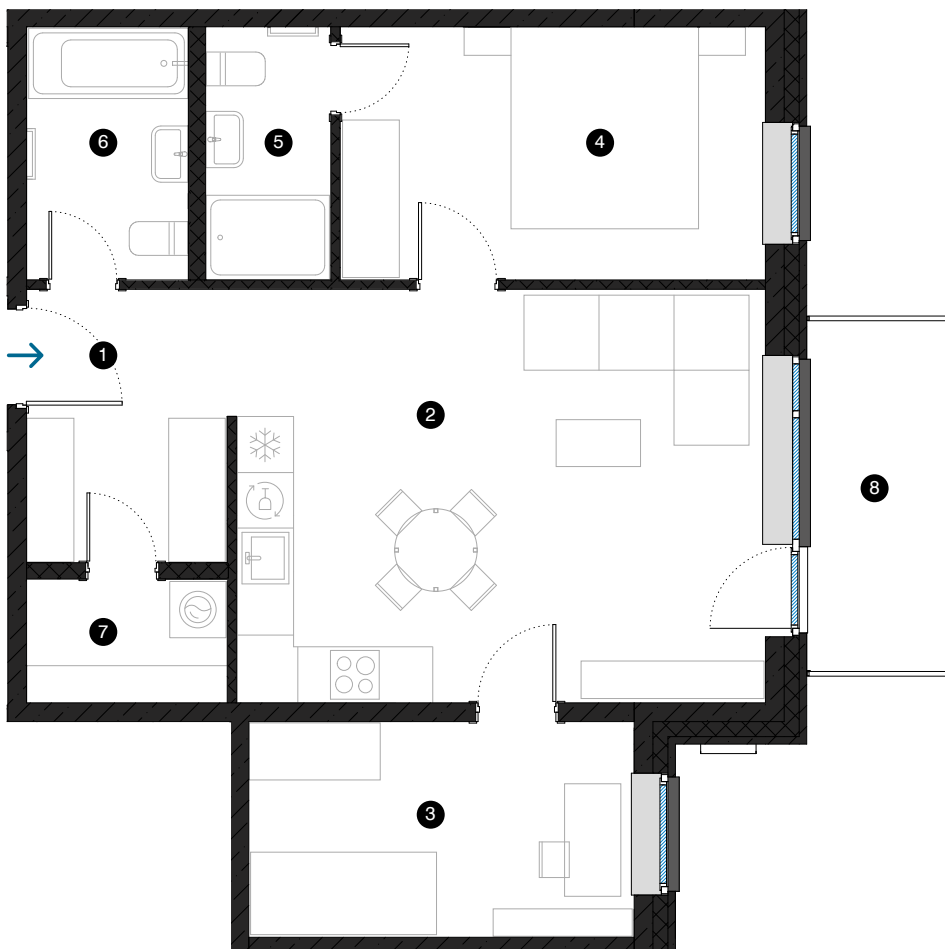

6. stāvs

Dzīvoklis Nr. 37

© ĒVALDA VALTERA 1, RĪGA

#	TELPA	M ²
1	Priekštelpa	6,3
2	Dzīvojamā istaba ar virtuves zonu	24,9
3	Istaba	9,4
4	Istaba	12,2
5	Vannas istaba	3,5
6	Vannas istaba	4,6
7	Palīgtelpa	2,8
8	Balkons	5,6

Dzīvojamā platība 63,7

Kopējā platība 69,3

KONTAKTI:

📍 sales@pillar.lv

☎ +371 25 633 133

✉ Pulkveža Brieža iela 28A, Rīga, LV-1045

MĒROGS 1:80 1 CM = 80 CM