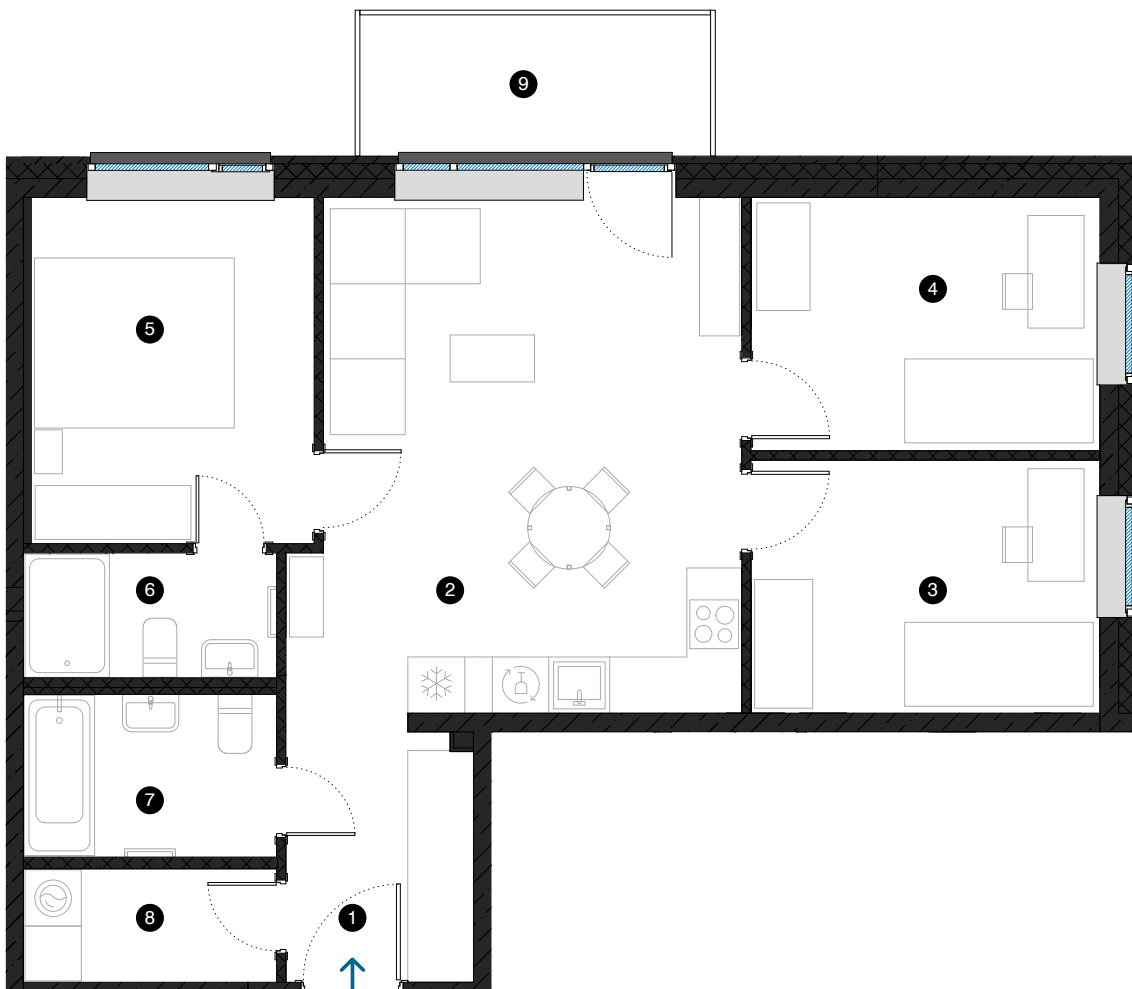

6. stāvs

Dzīvoklis Nr. 36

© ĒVALDA VALTERA 1, RĪGA

#	TELPA	M ²
1	Priekštelpa	5,4
2	Dzīvojamā istaba ar virtuves zonu	25,3
3	Istaba	10,0
4	Istaba	10,0
5	Istaba	11,4
6	Vannas istaba	3,6
7	Vannas istaba	4,5
8	Palīgtelpa	3,2
9	Balkons	5,6

Dzīvojamā platība 73,4

Kopējā platība 79,0

MĒROGS 1:80

KONTAKTI:

📍 sales@pillar.lv

☎ +371 25 633 133

✉ Pulkveža Brieža iela 28A, Rīga, LV-1045