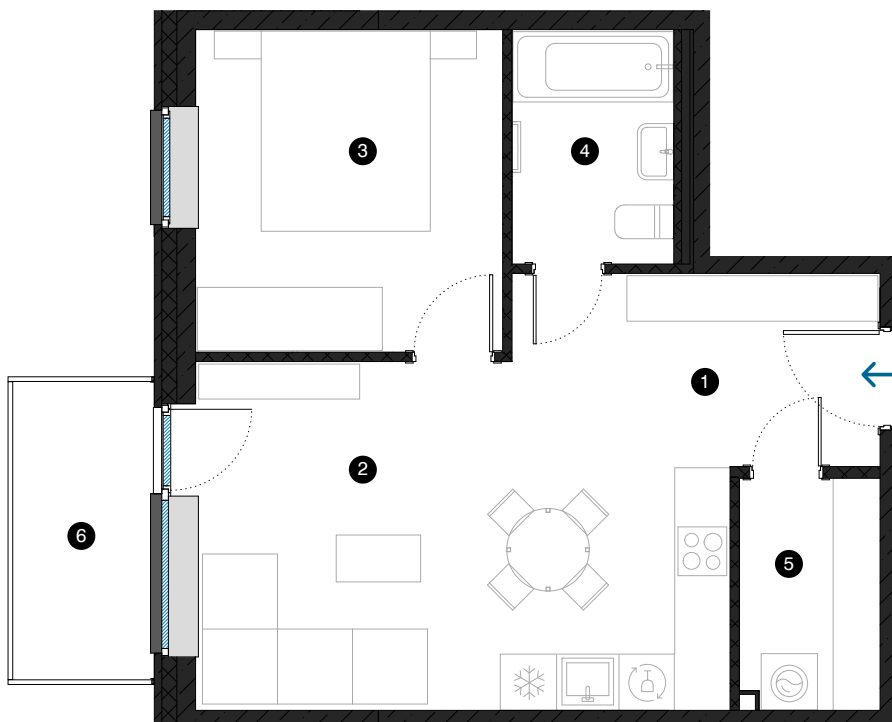

5. stāvs

Dzīvoklis Nr. 34

© ĒVALDA VALTERA 1, RĪGA

#	TELPA	M ²
1	Priekštelpa	4,5
2	Dzīvojamā istaba ar virtuves zonu	22,1
3	Istaba	11,2
4	Vannas istaba	4,3
5	Paļīggtelpa	3,6
6	Balkons	4,7
Dzīvojamā platība		45,7
Kopējā platība		50,4

KONTAKTI:

-  sales@pillar.lv
-  +371 25 633 133
-  Pulkveža Brieža iela 28A, Rīga, LV-1045

MĒROGS 1:80  1 CM = 80 CM