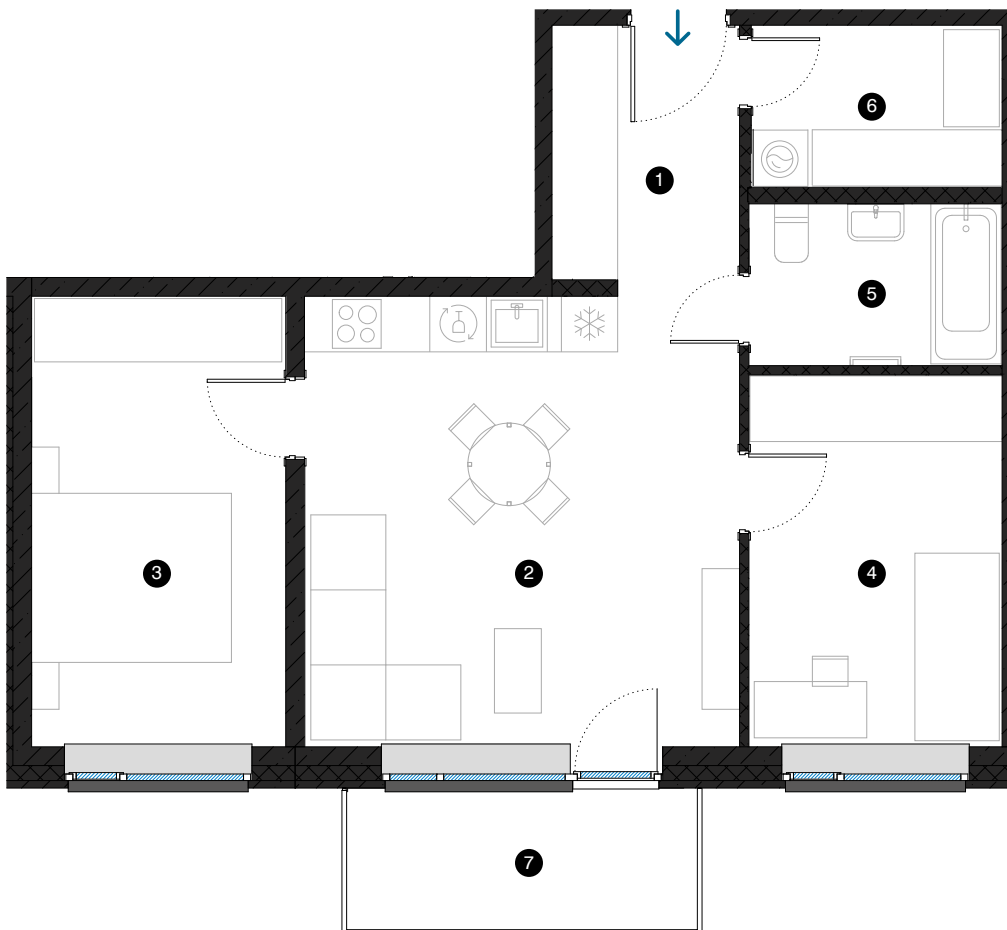

5. stāvs

Dzīvoklis Nr. 33

© ĒVALDA VALTERA 1, RĪGA

#	TELPA	M ²
1	Priekštelpa	5,5
2	Dzīvojamā istaba ar virtuves zonu	22,4
3	Istaba	13,0
4	Istaba	10,7
5	Vannas istaba	4,6
6	Paļīgelpa	4,6
7	Balkons	5,6
Dzīvojamā platība		60,8
Kopējā platība		66,4

KONTAKTI:

-  sales@pillar.lv
-  +371 25 633 133
-  Pulkveža Brieža iela 28A, Rīga, LV-1045

MĒROGS 1:80  1 CM = 80 CM